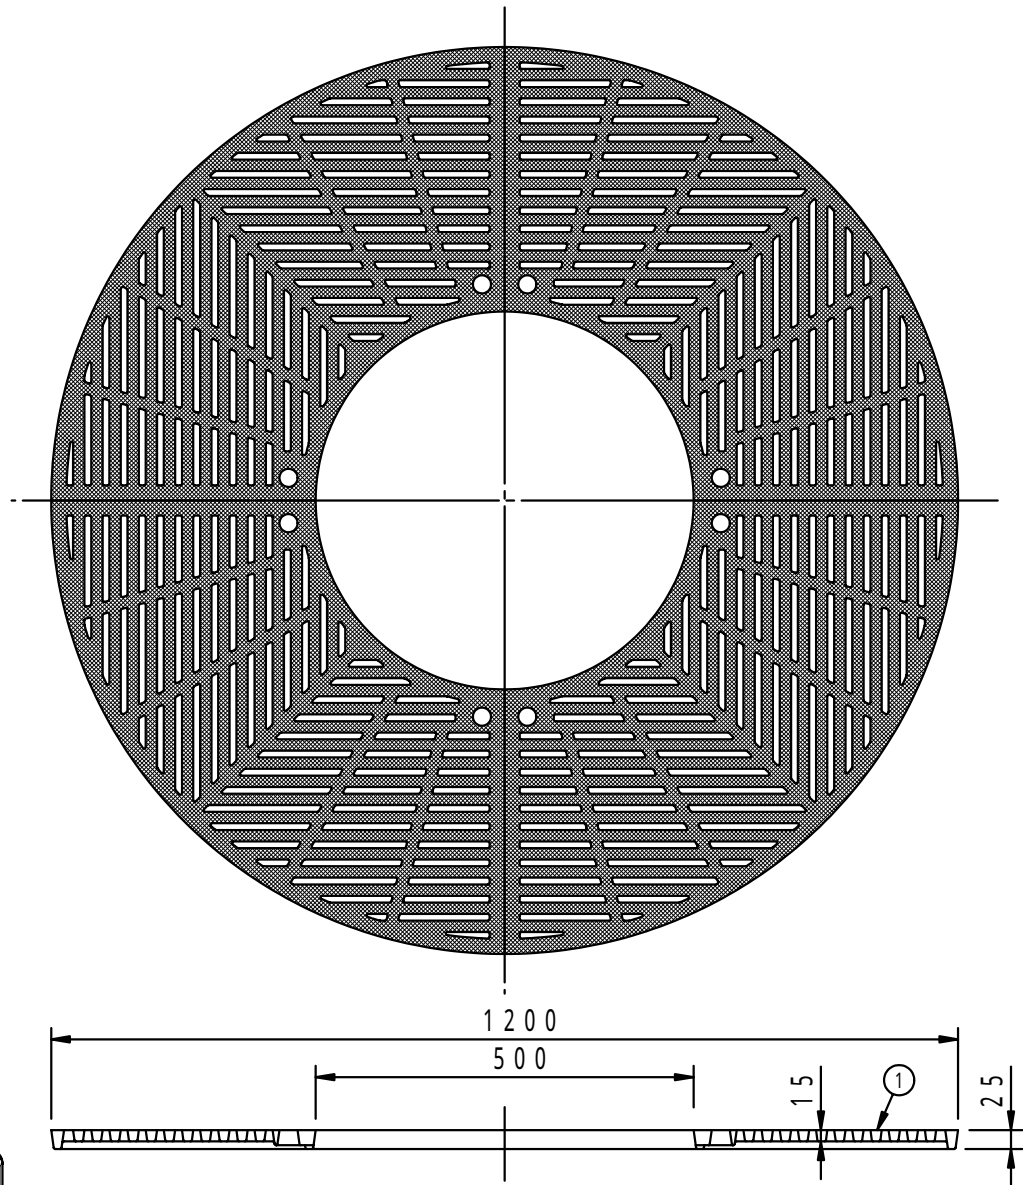

本体上面は、すべり止めクリスタル模様付です。	件名				
	品番	部 品 名	材 質	数 量	備 考
	①	本体	FC200	4	防錆塗装
		専用固定金具	SS400	4s	亜鉛めっき

品名	グリーンメイト (樹木保護蓋)	種別	丸型 細目仕様	型式	G - 7000 - BFS型
承認		作成	J.HIGUCHI	縮尺	
審査		作成日	16. 2.28	区分	図番
					G701 - 014