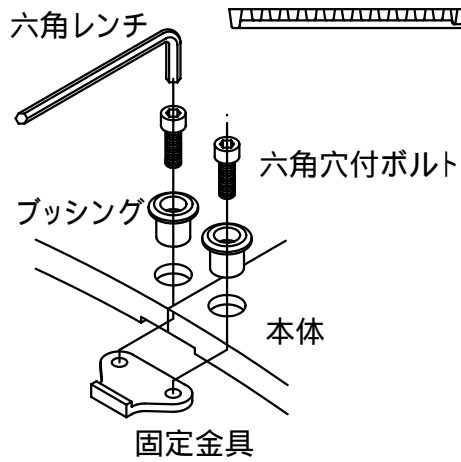

本体上面は、すべり止めクリスタル模様付です。	件名				
	品番	部 品 名	材 質	数 量	備 考
	①	本体	FC200	4	防錆塗装
		専用固定金具	SS400	4s	亜鉛めっき

品名	グリーンメイト (樹木保護蓋)	種別	丸型 細目仕様	型式	G - 7000 - BFS型
承認		作成	J.HIGUCHI	縮尺	
審査		作成日	16. 2.28	区分	図番
					G701 - 014