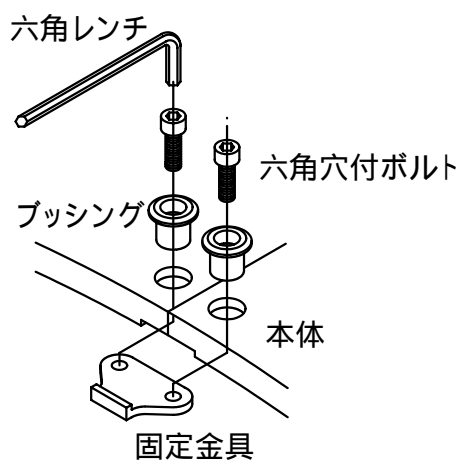

本体上面は、すべり止めクリスタル模様付です。	件名				
	品番	部 品 名	材 質	数 量	備 考
	①	本体	FC200	4	防錆塗装
		専用固定金具	SS400	4s	亜鉛めっき

品名	グリーンメイト (樹木保護蓋)	種別	丸型	型式	G - 7000 - C型
承認		作成	J.HIGUCHI	縮尺	
審査		作成日	16. 2.28	区分	図番
					G701 - 016