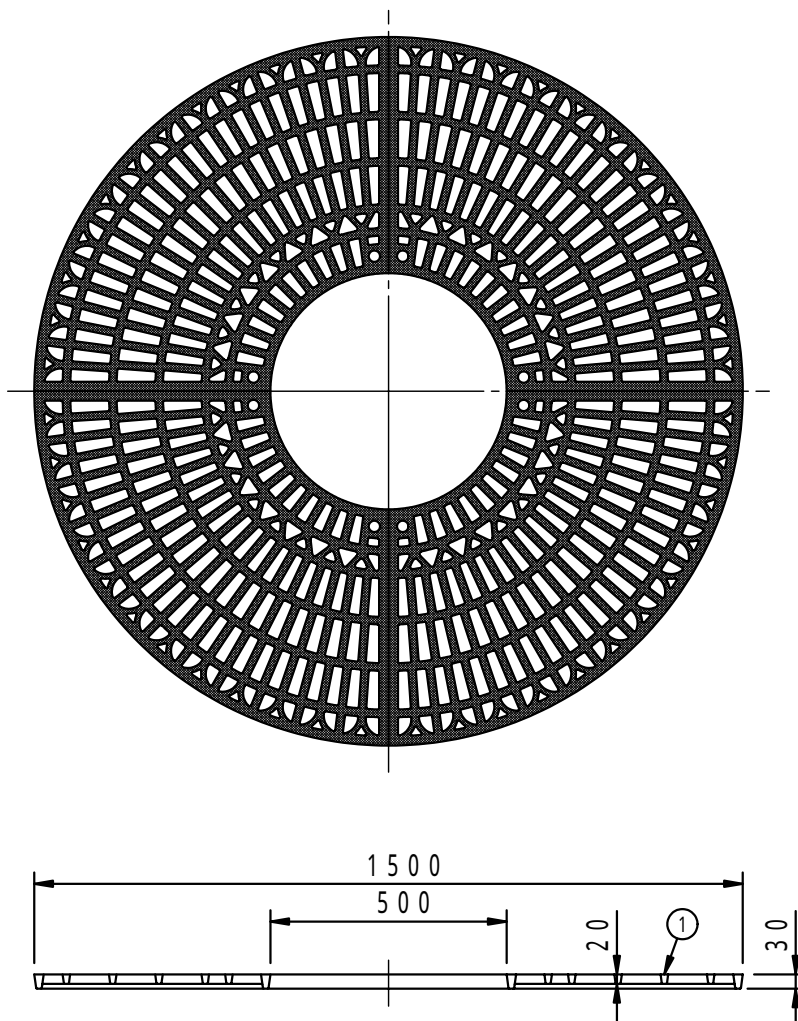

本体上面は、すべり止めクリスタル模様付です。	件名				
	品番	部 品 名	材 質	数 量	備 考
	①	本体	FC200	4	防錆塗装
		専用固定金具	SS400	4s	亜鉛めっき

品名	グリーンメイト (樹木保護蓋)	種別	丸型	型式	G - 7000 - C型
承認		作成	J.HIGUCHI	縮尺	
審査		作成日	16. 2.28	区分	図番
					G701 - 016