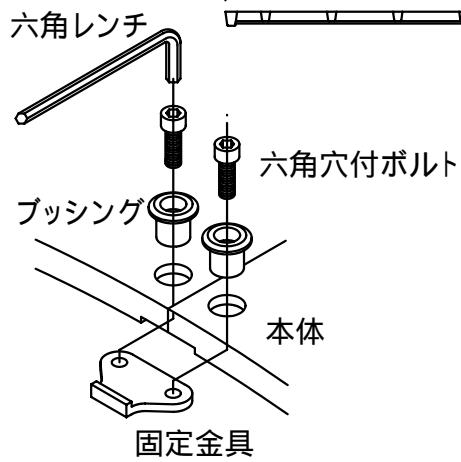

本体上面は、すべり止めクリスタル模様付です。	件名				
	品番	部 品 名	材 質	数 量	備 考
	①	本体	FC200	6	防錆塗装
		専用固定金具	SS400	6 s	垂鉛めっき

品名	グリーンメイト (樹木保護蓋)	種別	丸型	型式	G - 7000 - D型
承認		作成	J.HIGUCHI	縮尺	
審査		作成日	16. 2.28	区分	図番
					G701 - 017