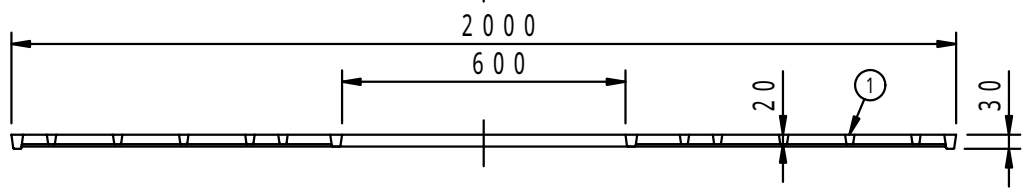

本体上面は、すべり止めクリスタル模様付です。	件名				
	品番	部 品 名	材 質	数 量	備 考
	①	本体	FC200	6	防錆塗装
		専用固定金具	SS400	6 s	垂鉛めっき

品名	グリーンメイト (樹木保護蓋)	種別	丸型	型式	G - 7000 - D型
承認		作成	J.HIGUCHI	縮尺	
審査		作成日	16. 2.28	区分	図番
					G701 - 017