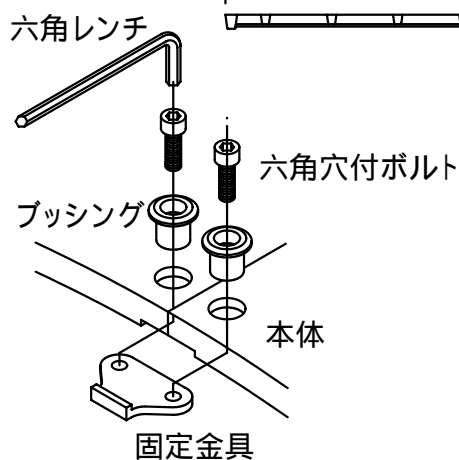

本体上面は、すべり止めクリスタル模様付です。	件名				
	品番	部 品 名	材 質	数 量	備 考
	①	本体	FC200	6	防錆塗装
		専用固定金具	SS400	6s	垂鉛めっき

品名	グリーンメイト (樹木保護蓋)	種別	丸型 支柱穴付	型式	G - 7000 - D13型
承認		作成	J.HIGUCHI	縮尺	
審査		作成日	16. 2.28	区分	図番
					G701 - 019