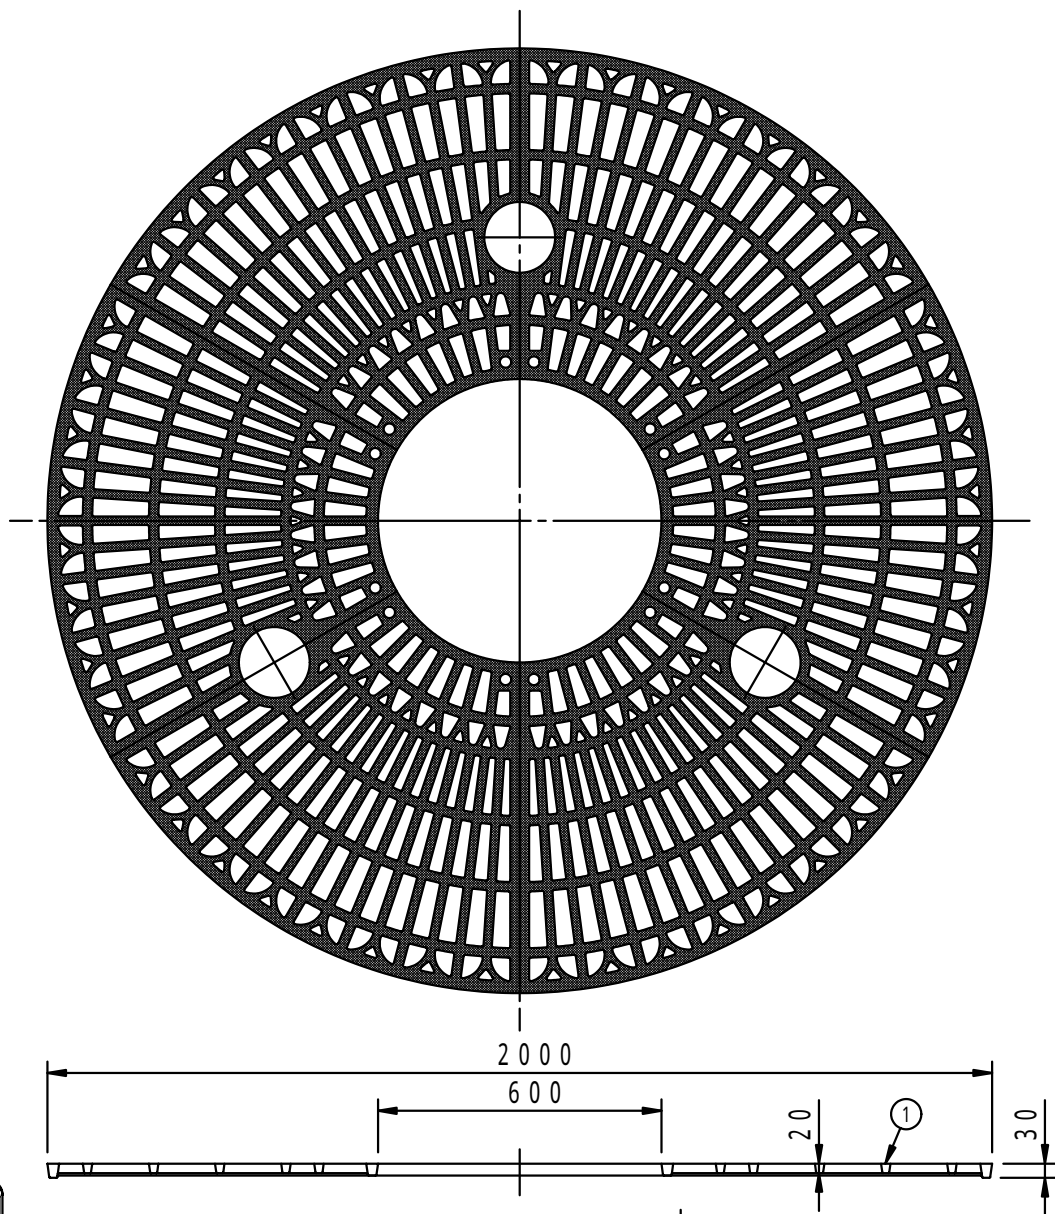

本体上面は、すべり止めクリスタル模様付です。	件名				
	品番	部 品 名	材 質	数 量	備 考
	①	本体	FC200	6	防錆塗装
		専用固定金具	SS400	6s	垂鉛めっき

品名	グリーンメイト (樹木保護蓋)	種別	丸型 支柱穴付	型式	G - 7000 - D13型
承認		作成	J.HIGUCHI	縮尺	
審査		作成日	16. 2.28	区分	図番
					G701 - 019