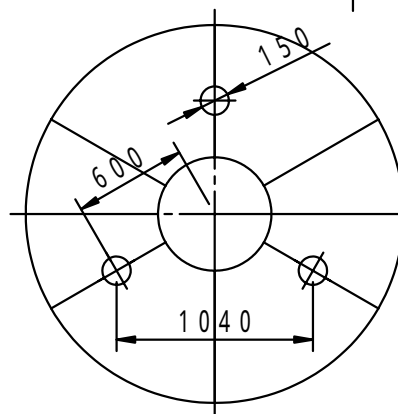

本体上面は、すべり止めクリスタル模様付です。	件名				
	品番	部 品 名	材 質	数 量	備 考
	①	本体	FC200	6	防錆塗装
		専用固定金具	SS400	6s	垂鉛めっき

品名	グリーンメイト (樹木保護蓋)	種別	丸型 支柱穴付	型式	G - 7000 - D13型
承認		作成	J.HIGUCHI	縮尺	
審査		作成日	16. 2.28	区分	図番
					G701 - 019