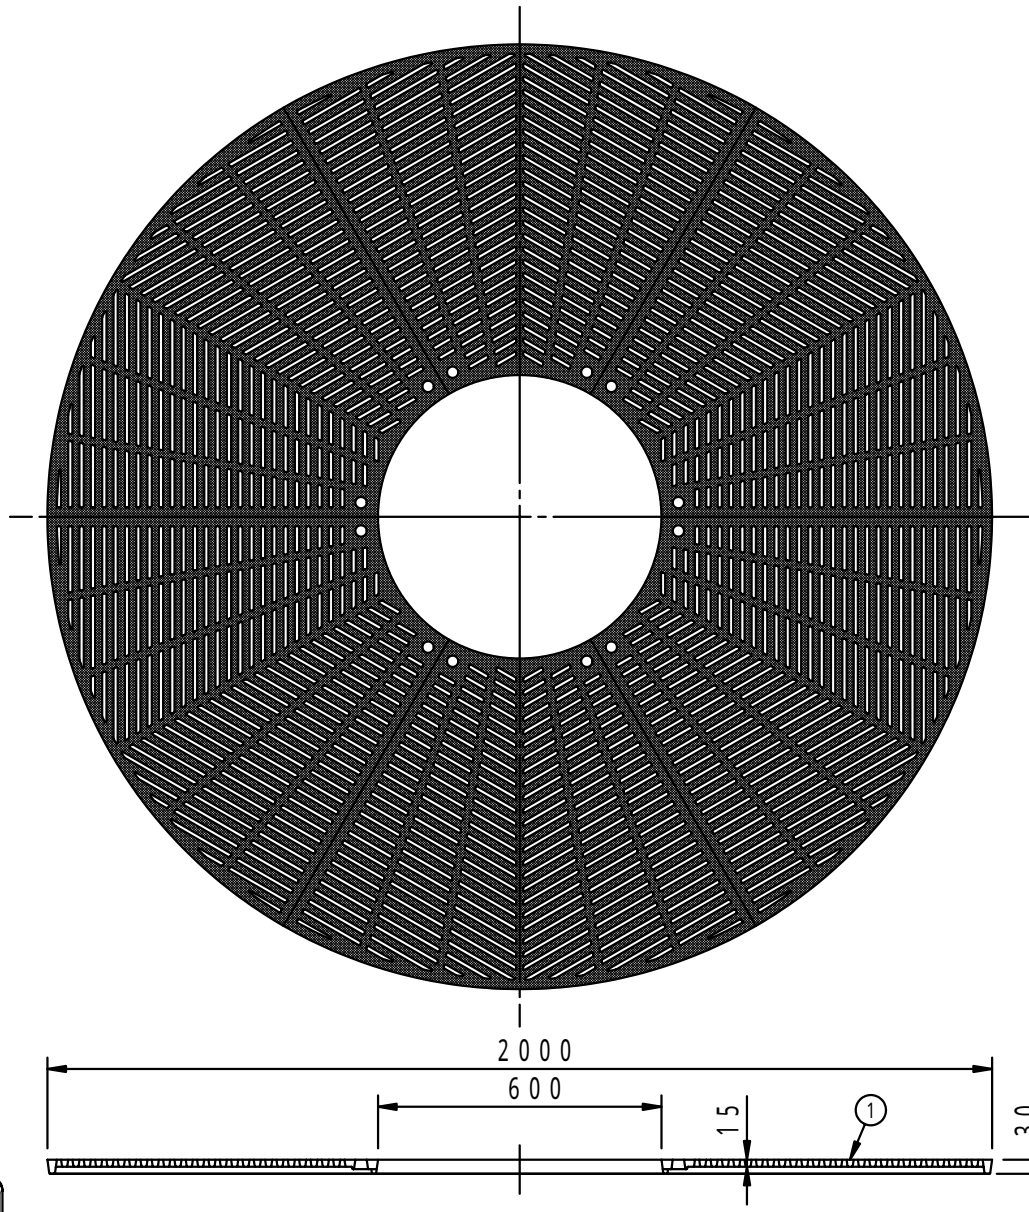

本体上面は、すべり止めクリスタル模様付です。	件名				
	品番	部 品 名	材 質	数 量	備 考
	①	本体	FC200	6	防錆塗装
		専用固定金具	SS400	6 s	垂鉛めっき

品名	グリーンメイト (樹木保護蓋)	種別	丸型 細目仕様	型式	G - 7000 - DFS型
承認		作成	J.HIGUCHI	縮尺	
審査		作成日	16. 2.28	区分	図番
					G701 - 020