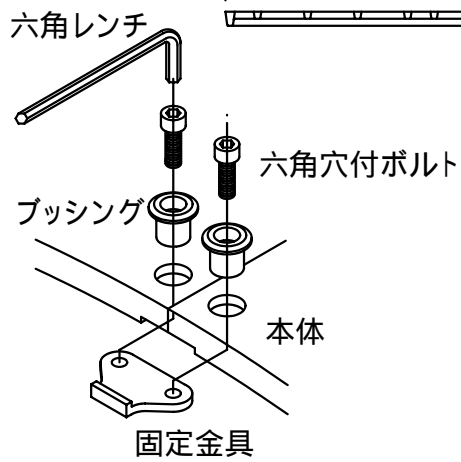

本体上面は、すべり止めクリスタル模様付です。	件名				
	品番	部 品 名	材 質	数 量	備 考
	①	本体	FC200	6	防錆塗装
		専用固定金具	SS400	6 s	垂鉛めっき

品名	グリーンメイト (樹木保護蓋)	種別	丸型	型式	G - 7000 - F型
承認		作成	J.HIGUCHI	縮尺	
審査		作成日	16. 2.28	区分	図番
					G701 - 023