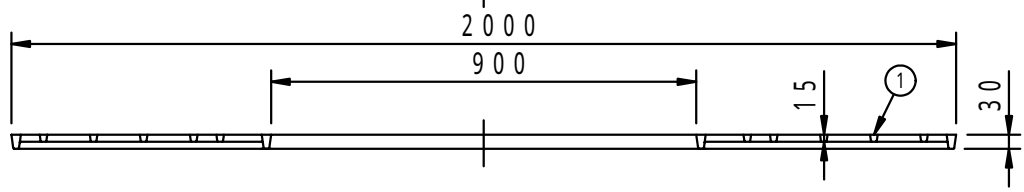

本体上面は、すべり止めクリスタル模様付です。	件名				
	品番	部 品 名	材 質	数 量	備 考
	①	本体	FC200	6	防錆塗装
		専用固定金具	SS400	6 s	垂鉛めっき

品名	グリーンメイト (樹木保護蓋)	種別	丸型	型式	G - 7000 - F型
承認		作成	J.HIGUCHI	縮尺	
審査		作成日	16. 2.28	区分	図番
					G701 - 023