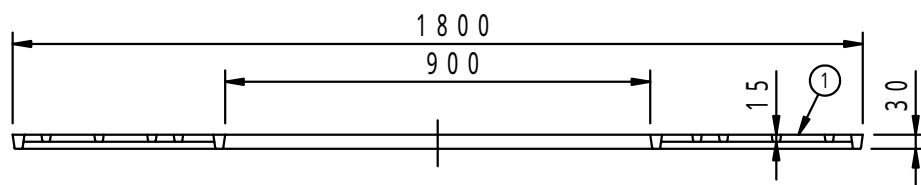

本体上面は、すべり止めクリスタル模様付です。	件名				
	品番	部 品 名	材 質	数 量	備 考
	①	本体	FC200	6	防錆塗装
		専用固定金具	SS400	6s	垂鉛めっき

品名	グリーンメイト (樹木保護蓋)	種別	丸型	型式	G - 7000 - FA型
承認		作成	J.HIGUCHI	縮尺	
審査		作成日	16. 2.28	区分	図番
					G701 - 024