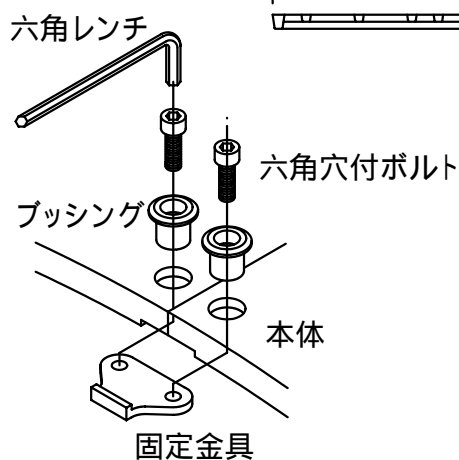

本体上面は、すべり止めクリスタル模様付です。	件名				
	品番	部 品 名	材 質	数 量	備 考
	①	本体	FC200	6	防錆塗装
		専用固定金具	SS400	6s	垂鉛めっき

品名	グリーンメイト (樹木保護蓋)	種別	丸型	型式	G - 7000 - FA型
承認		作成	J.HIGUCHI	縮尺	
審査		作成日	16. 2.28	区分	図番
					G701 - 024