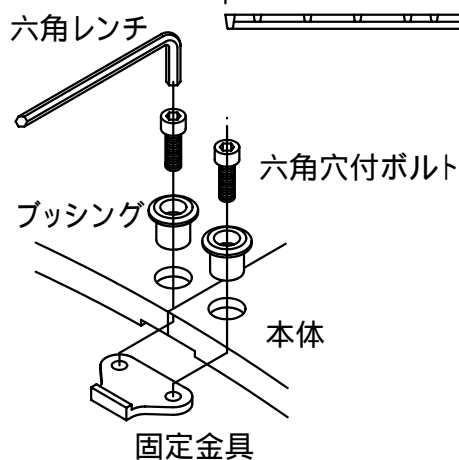

本体上面は、すべり止めクリスタル模様付です。	件名				
	品番	部 品 名	材 質	数 量	備 考
	①	本体	FC200	6	防錆塗装
		専用固定金具	SS400	6 s	垂鉛めっき

品名	グリーンメイト (樹木保護蓋)	種別	丸型	型式	G - 7000 - FB型
承認		作成	J.HIGUCHI	縮尺	
審査		作成日	16. 2.28	区分	図番
					G701 - 025