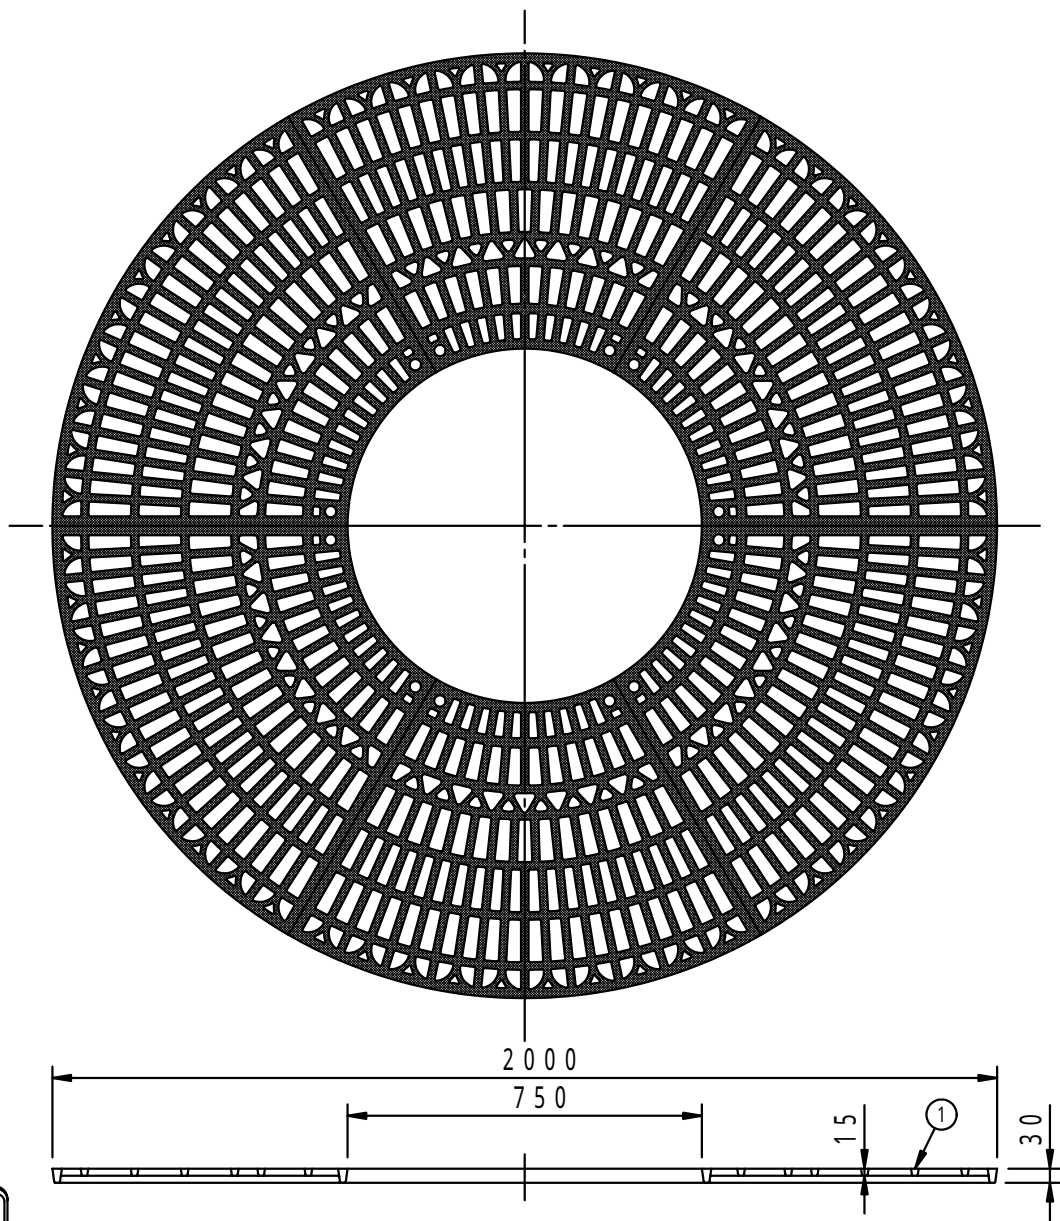

本体上面は、すべり止めクリスタル模様付です。	件名				
	品番	部 品 名	材 質	数 量	備 考
	①	本体	FC200	6	防錆塗装
		専用固定金具	SS400	6 s	垂鉛めっき

品名	グリーンメイト (樹木保護蓋)	種別	丸型	型式	G - 7000 - FB型
承認		作成	J.HIGUCHI	縮尺	
審査		作成日	16. 2.28	区分	図番
					G701 - 025