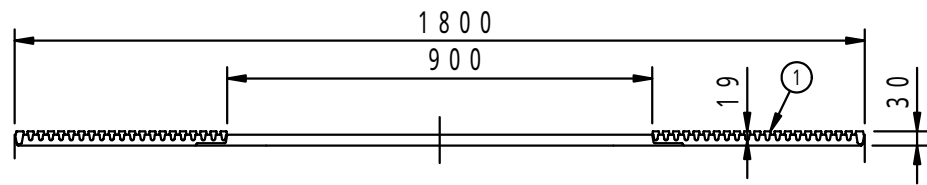

| | | | | | |
|--|----|--------|-------|------|-------|
| | | 件名 | | | |
| | 品番 | 部 品 名 | 材 質 | 数 量 | 備 考 |
| | ① | 本体 | FC200 | .6 | 防錆塗装 |
| | | 専用固定金具 | SS400 | .6 s | 亜鉛めっき |

| | | | | | |
|----|--------------------|-----|-----------|----|-----------------|
| 品名 | グリーンメイト (樹木保護蓋) | 種別 | 丸型 細目凹凸仕様 | 型式 | G - 7000 - GBS型 |
| 承認 | | 作成 | J.HIGUCHI | 縮尺 | |
| 審査 | | 作成日 | 16. 2.28 | 区分 | 図番 |
| | | | | | G701 - 028 |