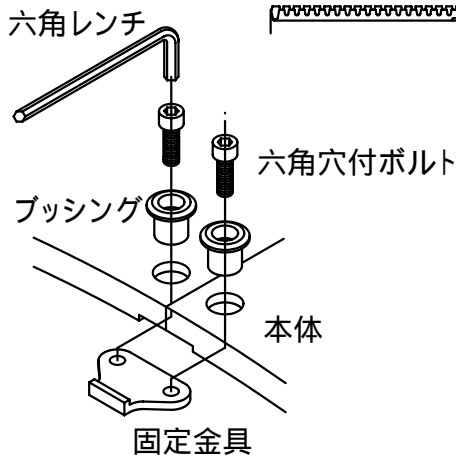

| | | | | | |
|--|----|--------|-------|------|-------|
| | | 件名 | | | |
| | 品番 | 部 品 名 | 材 質 | 数 量 | 備 考 |
| | ① | 本体 | FC200 | .6 | 防錆塗装 |
| | | 専用固定金具 | SS400 | .6 s | 亜鉛めっき |

| | | | | | |
|----|--------------------|-----|-----------|----|-----------------|
| 品名 | グリーンメイト (樹木保護蓋) | 種別 | 丸型 細目凹凸仕様 | 型式 | G - 7000 - GBS型 |
| 承認 | | 作成 | J.HIGUCHI | 縮尺 | |
| 審査 | | 作成日 | 16. 2.28 | 区分 | 図番 |
| | | | | | G701 - 028 |