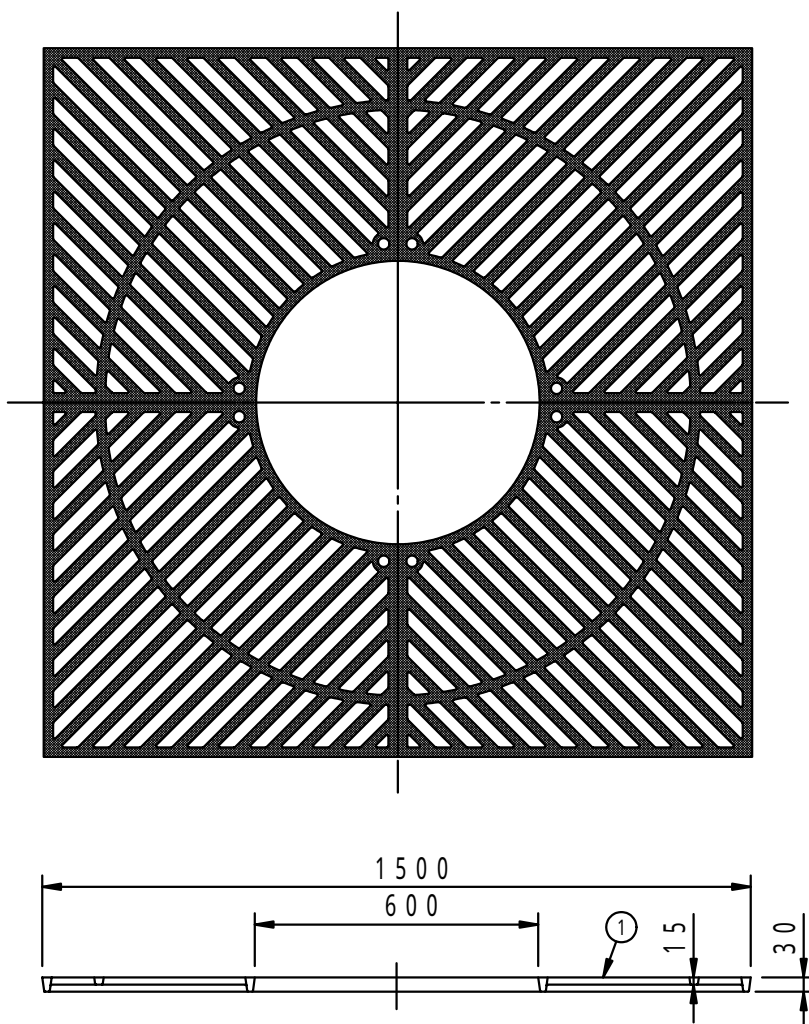

本体上面は、すべり止めクリスタル模様付です。	件名				
	品番	部 品 名	材 質	数 量	備 考
	①	本体	FC200	4	防錆塗装
		専用固定金具	SS400	4s	亜鉛めっき

品名	グリーンメイト (樹木保護蓋)	種別	角型	型式	G - 7000 - HB型					
承認		作成	J.HIGUCHI	縮尺		作成日	16. 2.28	区分	図番	G701 - 031