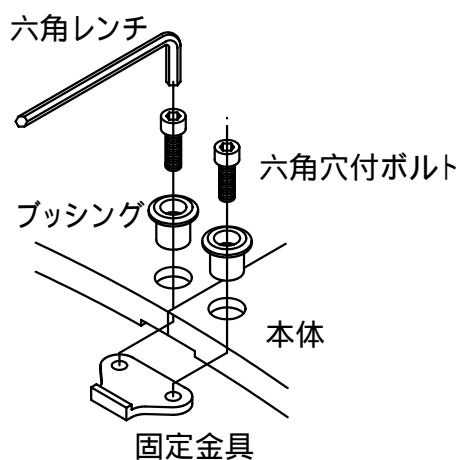

本体上面は、すべり止めクリスタル模様付です。	件名				
	品番	部 品 名	材 質	数 量	備 考
	①	本体	FC200	4	防錆塗装
		専用固定金具	SS400	4s	亜鉛めっき

品名	グリーンメイト (樹木保護蓋)	種別	角型	型式	G - 7000 - HB型					
承認		作成	J.HIGUCHI	縮尺		作成日	16. 2.28	区分	図番	G701 - 031