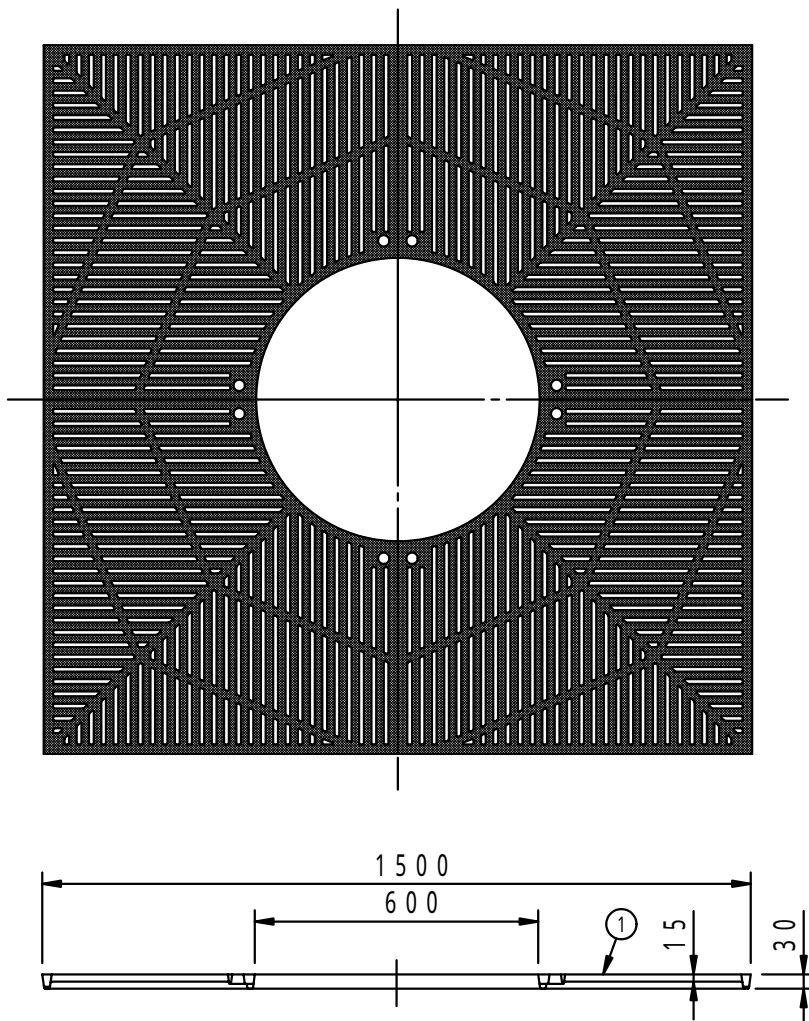

本体上面は、すべり止めクリスタル模様付です。	件名				
	品番	部 品 名	材 質	数 量	備 考
	①	本体	FC200	4	防錆塗装
		専用固定金具	SS400	4s	亜鉛めっき

品名	グリーンメイト (樹木保護蓋)	種別	角型 細目仕様	型式	G - 7000 - HBS型
承認		作成	J.HIGUCHI	縮尺	
審査		作成日	16. 2.28	区分	
				図番	G701 - 034