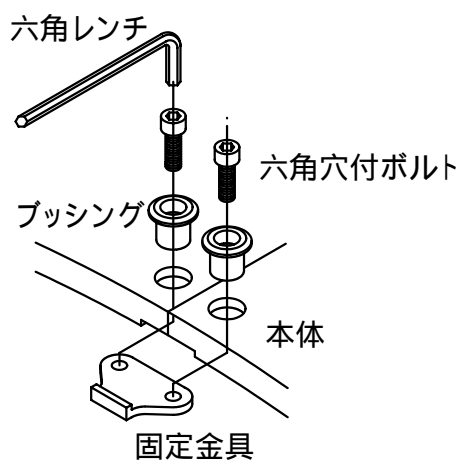

本体上面は、すべり止めクリスタル模様付です。	件名				
	品番	部 品 名	材 質	数 量	備 考
	①	本体	FC200	4	防錆塗装
		専用固定金具	SS400	4s	亜鉛めっき

品名	グリーンメイト (樹木保護蓋)	種別	角型 細目仕様	型式	G - 7000 - HBS型
承認		作成	J.HIGUCHI	縮尺	
審査		作成日	16. 2.28	区分	
				図番	G701 - 034