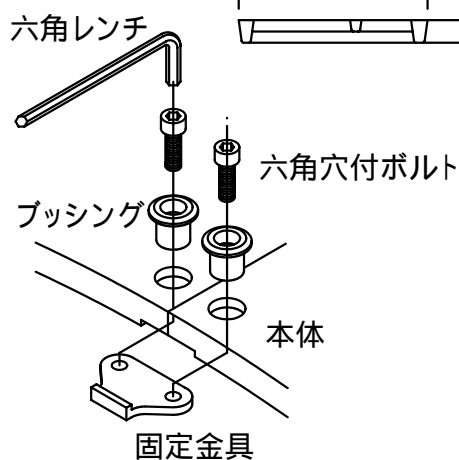

本体上面は、すべり止めクリスタル模様付です。	件名				
	品番	部 品 名	材 質	数 量	備 考
	①	本体	FC200	4	防錆塗装
		専用固定金具	SS400	4s	亜鉛めっき

品名	グリーンメイト (樹木保護蓋)	種別	角型 細目仕様	型式	G - 7000 - HCS型
承認		作成	J.HIGUCHI	縮尺	
審査		作成日	16. 2.28	区分	図番
					G701 - 035