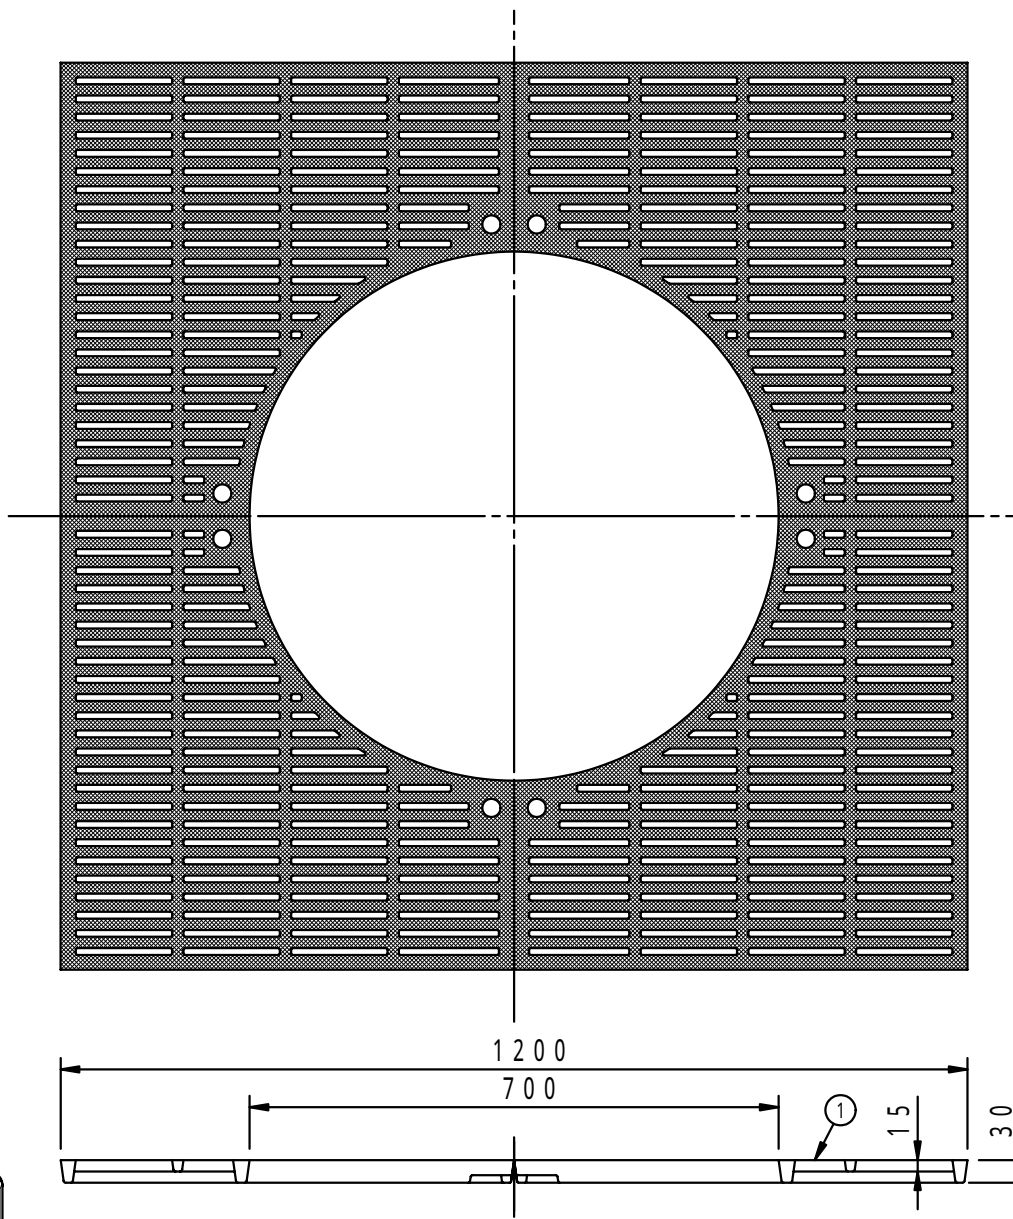

本体上面は、すべり止めクリスタル模様付です。	件名				
	品番	部 品 名	材 質	数 量	備 考
	①	本体	FC200	4	防錆塗装
		専用固定金具	SS400	4s	亜鉛めっき

品名	グリーンメイト (樹木保護蓋)	種別	角型 細目仕様	型式	G - 7000 - HCS型
承認		作成	J.HIGUCHI	縮尺	
審査		作成日	16. 2.28	区分	図番
					G701 - 035