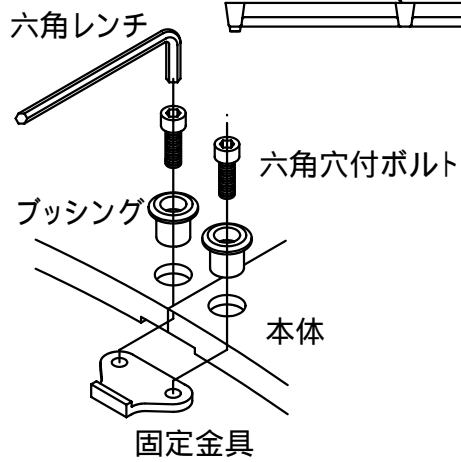

本体上面は、すべり止めクリスタル模様付です。	件名				
	品番	部 品 名	材 質	数 量	備 考
	①	本体	FC200	4	防錆塗装
		専用固定金具	SS400	4s	亜鉛めっき

品名	グリーンメイト (樹木保護蓋)	種別	角型	型式	G - 7000 - K型
承認		審査		作成	J.HIGUCHI
			縮尺		
			作成日	16. 2.28	区分
					図番
					G701 - 042