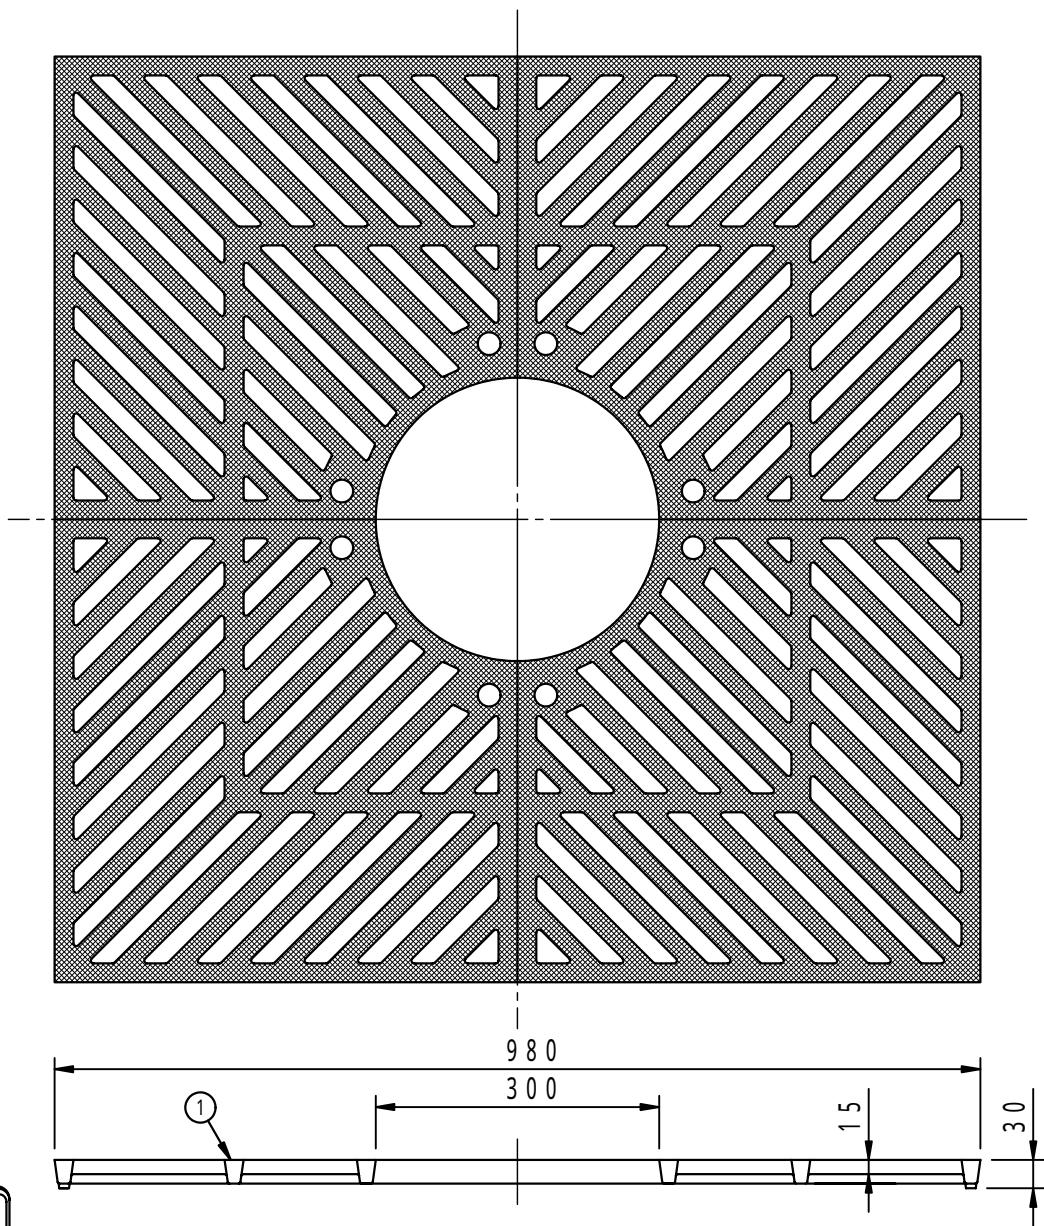

本体上面は、すべり止めクリスタル模様付です。	件名				
	品番	部 品 名	材 質	数 量	備 考
	①	本体	FC200	4	防錆塗装
		専用固定金具	SS400	4s	亜鉛めっき

品名	グリーンメイト (樹木保護蓋)	種別	角型	型式	G - 7000 - K型
承認		審査		作成	J.HIGUCHI
			縮尺		
			作成日	16. 2.28	区分
					図番
					G701 - 042