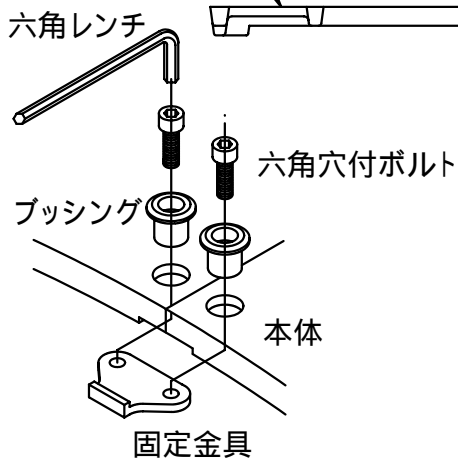

本体上面は、すべり止めクリスタル模様付です。	件名				
	品番	部 品 名	材 質	数 量	備 考
	①	本体	FCD500	4	防錆塗装
		専用固定金具	SS400	4s	亜鉛めっき

品名	グリーンメイト (樹木保護蓋)	種別	角型 細目仕様	型式	G - 7000 - K2F型
承認		作成	J.HIGUCHI	縮尺	
審査		作成日	16. 2.28	区分	図番
					G701 - 045