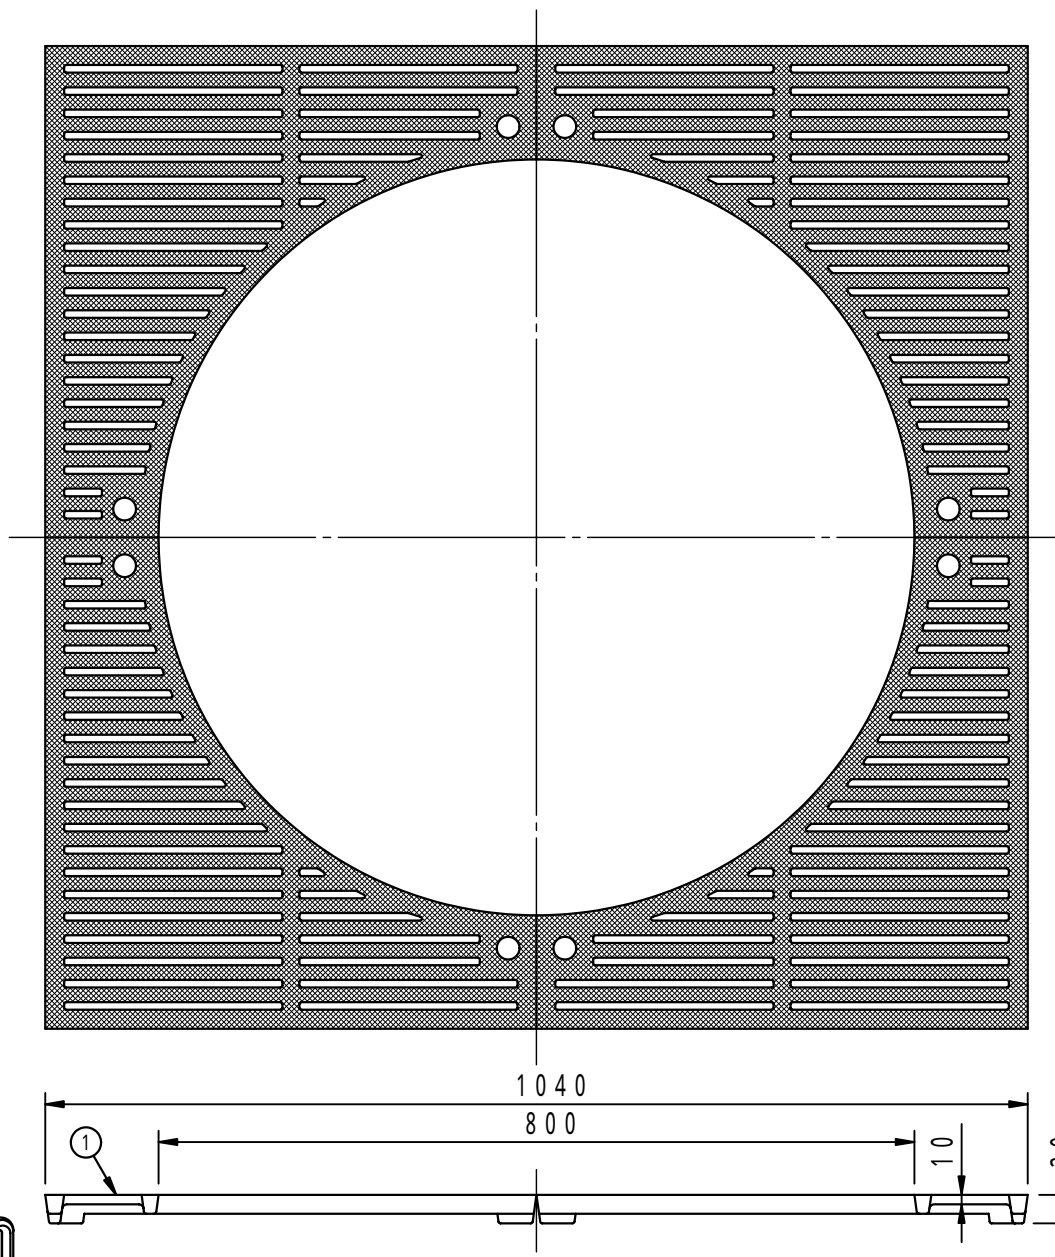

本体上面は、すべり止めクリスタル模様付です。	件名				
	品番	部 品 名	材 質	数 量	備 考
	①	本体	FCD500	4	防錆塗装
		専用固定金具	SS400	4s	亜鉛めっき

品名	グリーンメイト (樹木保護蓋)	種別	角型 細目仕様	型式	G - 7000 - K2F型
承認		作成	J.HIGUCHI	縮尺	
審査		作成日	16. 2.28	区分	図番
					G701 - 045