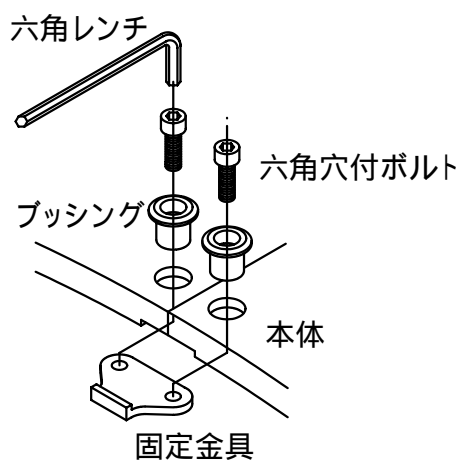

本体上面は、すべり止めクリスタル模様付です。	件名				
	品番	部 品 名	材 質	数 量	備 考
	①	本体	FC200	4	防錆塗装
		専用固定金具	SS400	4s	亜鉛めっき

品名	グリーンメイト (樹木保護蓋)	種別	丸型	型式	G - 7000 - L型
承認		作成	J.HIGUCHI	縮尺	
審査		作成日	16. 2.28	区分	図番
					G702 - 001