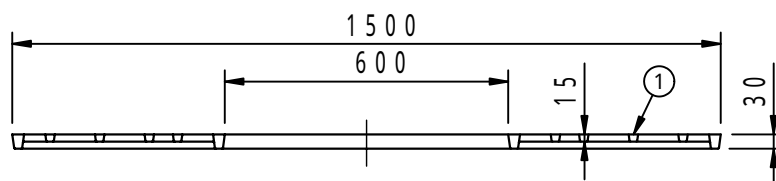

本体上面は、すべり止めクリスタル模様付です。	件名				
	品番	部 品 名	材 質	数 量	備 考
	①	本体	FC200	4	防錆塗装
		専用固定金具	SS400	4s	亜鉛めっき

品名	グリーンメイト (樹木保護蓋)	種別	丸型	型式	G - 7000 - L型
承認		作成	J.HIGUCHI	縮尺	
審査		作成日	16. 2.28	区分	図番
					G702 - 001