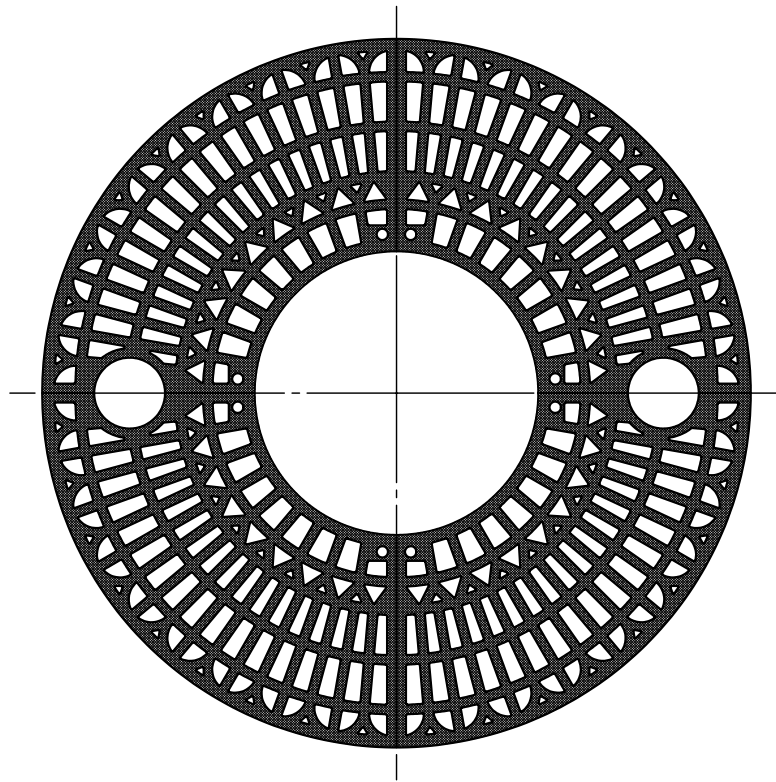

本体上面は、すべり止めクリスタル模様付です。	件名				
	品番	部 品 名	材 質	数 量	備 考
	①	本体	FC200	4	防錆塗装
		専用固定金具	SS400	4s	垂鉛めっき

品名	グリーンメイト (樹木保護蓋)	種別	丸型 支柱穴付	型式	G - 7000 - L12型
承認		作成	J.HIGUCHI	縮尺	
審査		作成日	16. 2.28	区分	図番
					G702 - 002