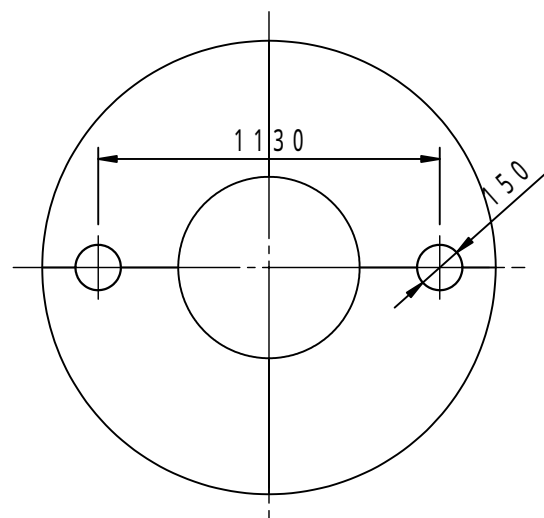

本体上面は、すべり止めクリスタル模様付です。	件名				
	品番	部 品 名	材 質	数 量	備 考
	①	本体	FC200	4	防錆塗装
		専用固定金具	SS400	4s	垂鉛めっき

品名	グリーンメイト (樹木保護蓋)	種別	丸型 支柱穴付	型式	G - 7000 - L12型
承認		作成	J.HIGUCHI	縮尺	
審査		作成日	16. 2.28	区分	図番
					G702 - 002