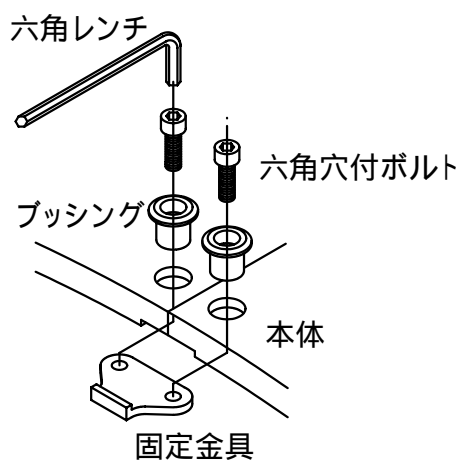

本体上面は、すべり止めクリスタル模様付です。	件名				
	品番	部 品 名	材 質	数 量	備 考
	①	本体	FC200	4	防錆塗装
		専用固定金具	SS400	4s	垂鉛めっき

品名	グリーンメイト (樹木保護蓋)	種別	丸型 支柱穴付	型式	G - 7000 - L12型
承認		作成	J.HIGUCHI	縮尺	
審査		作成日	16. 2.28	区分	図番
					G702 - 002