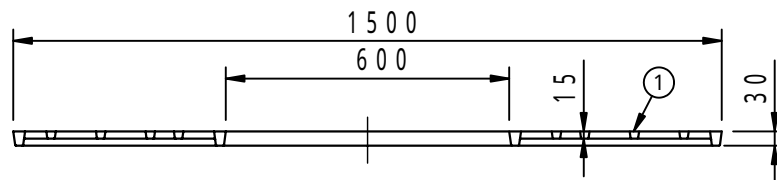

本体上面は、すべり止めクリスタル模様付です。	件名				
	品番	部 品 名	材 質	数 量	備 考
	①	本体	FC200	4	防錆塗装
		専用固定金具	SS400	4s	垂鉛めっき

品名	グリーンメイト (樹木保護蓋)	種別	丸型 支柱穴付	型式	G - 7000 - L12型
承認		作成	J.HIGUCHI	縮尺	
審査		作成日	16. 2.28	区分	図番
					G702 - 002