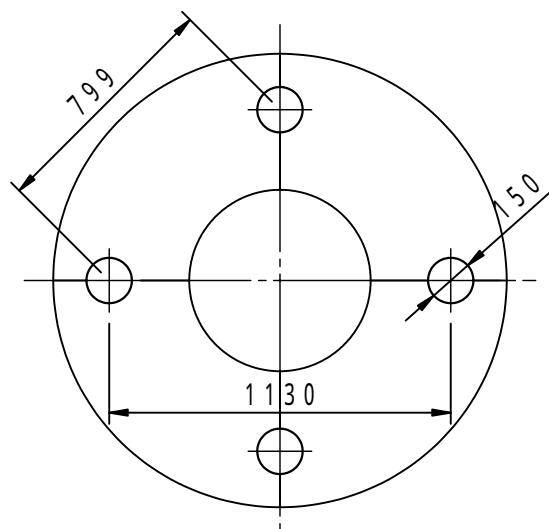

本体上面は、すべり止めクリスタル模様付です。	件名				
	品番	部 品 名	材 質	数 量	備 考
	①	本体	FC200	4	防錆塗装
		専用固定金具	SS400	4s	垂鉛めっき

品名	グリーンメイト (樹木保護蓋)	種別	丸型 支柱穴付	型式	G - 7000 - L14型
承認		作成	J.HIGUCHI	縮尺	
審査		作成日	16. 2.28	区分	図番
					G702 - 003