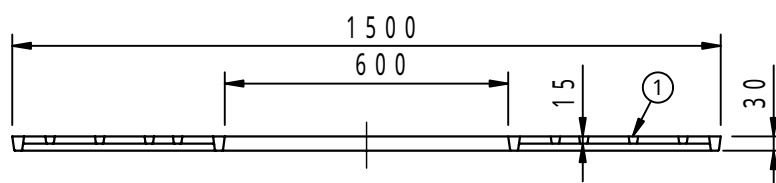

本体上面は、すべり止めクリスタル模様付です。	件名				
	品番	部 品 名	材 質	数 量	備 考
	①	本体	FC200	4	防錆塗装
		専用固定金具	SS400	4s	垂鉛めっき

品名	グリーンメイト (樹木保護蓋)	種別	丸型 支柱穴付	型式	G - 7000 - L14型
承認		作成	J.HIGUCHI	縮尺	
審査		作成日	16. 2.28	区分	図番
					G702 - 003