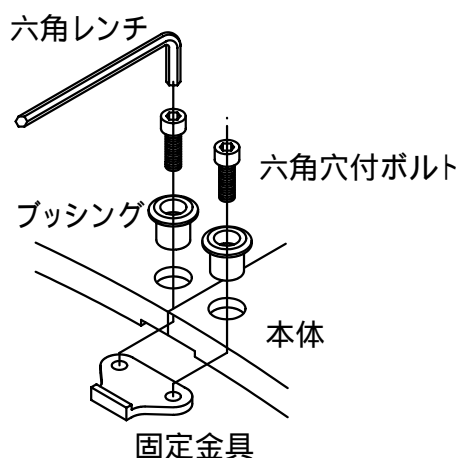

本体上面は、すべり止めクリスタル模様付です。	件名				
	品番	部 品 名	材 質	数 量	備 考
	①	本体	FC200	4	防錆塗装
		専用固定金具	SS400	4s	垂鉛めっき

品名	グリーンメイト (樹木保護蓋)	種別	丸型 支柱穴付	型式	G - 7000 - L14型
承認		作成	J.HIGUCHI	縮尺	
審査		作成日	16. 2.28	区分	図番
					G702 - 003