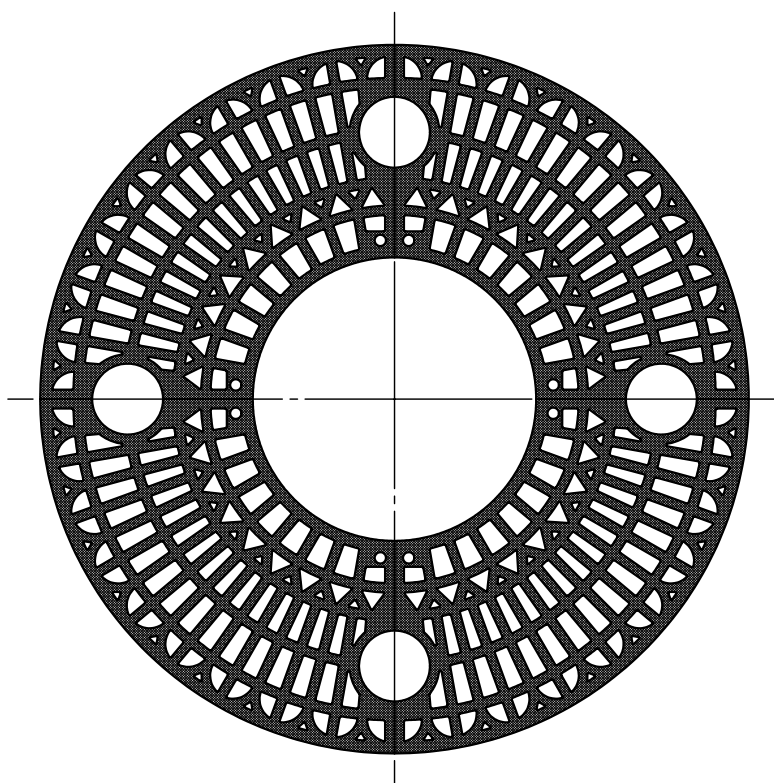

本体上面は、すべり止めクリスタル模様付です。	件名				
	品番	部 品 名	材 質	数 量	備 考
	①	本体	FC200	4	防錆塗装
		専用固定金具	SS400	4s	垂鉛めっき

品名	グリーンメイト (樹木保護蓋)	種別	丸型 支柱穴付	型式	G - 7000 - L14型
承認		作成	J.HIGUCHI	縮尺	
審査		作成日	16. 2.28	区分	図番
					G702 - 003