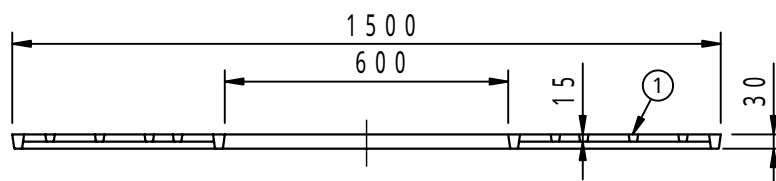

本体上面は、すべり止めクリスタル模様付です。	件名				
	品番	部 品 名	材 質	数 量	備 考
	①	本体	FC200	4	防錆塗装
		専用固定金具	SS400	4s	亜鉛めっき

品名	グリーンメイト (樹木保護蓋)	種別	丸型 支柱用切欠き付	型式	G - 7000 - L32型
承認		作成	J.HIGUCHI	縮尺	
審査		作成日	16. 2.28	区分	図番
					G702 - 004