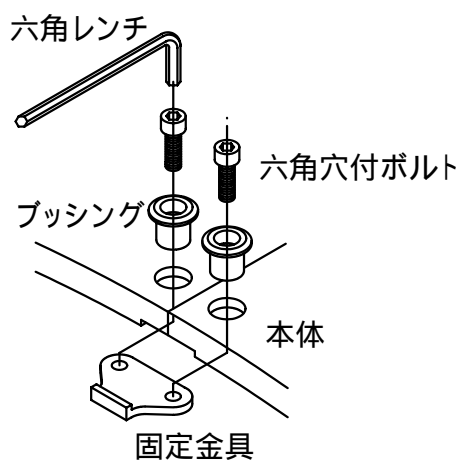

本体上面は、すべり止めクリスタル模様付です。	件名				
	品番	部 品 名	材 質	数 量	備 考
	①	本体	FC200	4	防錆塗装
		専用固定金具	SS400	4s	亜鉛めっき

品名	グリーンメイト (樹木保護蓋)	種別	丸型 支柱用切欠き付	型式	G - 7000 - L32型
承認		作成	J.HIGUCHI	縮尺	
審査		作成日	16. 2.28	区分	図番
					G702 - 004