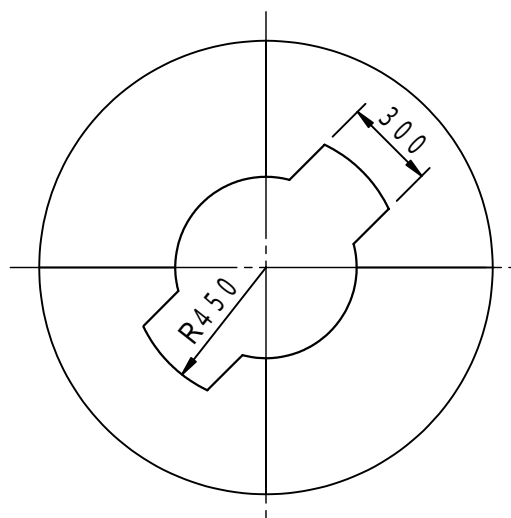

本体上面は、すべり止めクリスタル模様付です。	件名				
	品番	部 品 名	材 質	数 量	備 考
	①	本体	FC200	4	防錆塗装
		専用固定金具	SS400	4s	亜鉛めっき

品名	グリーンメイト (樹木保護蓋)	種別	丸型 支柱用切欠き付	型式	G - 7000 - L32型
承認		作成	J.HIGUCHI	縮尺	
審査		作成日	16. 2.28	区分	図番
					G702 - 004