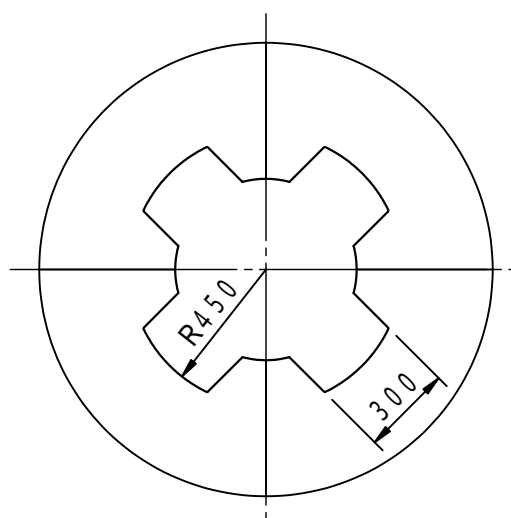

本体上面は、すべり止めクリスタル模様付です。	件名				
	品番	部 品 名	材 質	数 量	備 考
	①	本体	FC200	4	防錆塗装
		専用固定金具	SS400	4s	亜鉛めっき

品名	グリーンメイト (樹木保護蓋)	種別	丸型 支柱用切欠き付	型式	G - 7000 - L34型
承認		作成	J.HIGUCHI	縮尺	
審査		作成日	16. 2.28	区分	図番
					G702 - 005