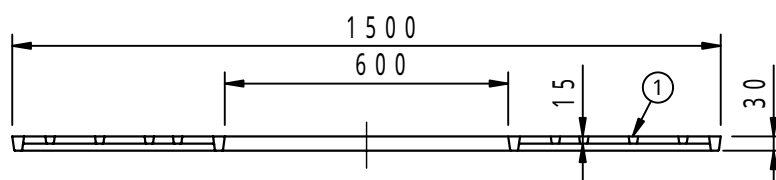

本体上面は、すべり止めクリスタル模様付です。	件名				
	品番	部 品 名	材 質	数 量	備 考
	①	本体	FC200	4	防錆塗装
		専用固定金具	SS400	4s	亜鉛めっき

品名	グリーンメイト (樹木保護蓋)	種別	丸型 支柱用切欠き付	型式	G - 7000 - L34型
承認		作成	J.HIGUCHI	縮尺	
審査		作成日	16. 2.28	区分	図番
					G702 - 005