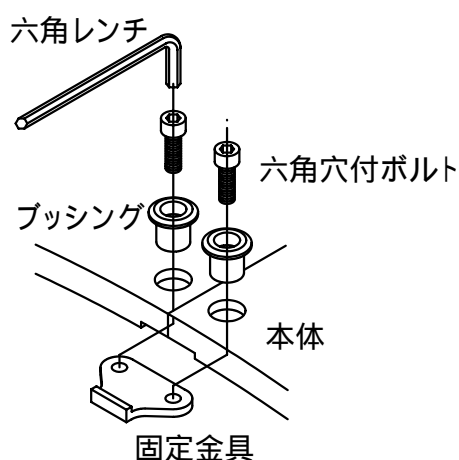

本体上面は、すべり止めクリスタル模様付です。	件名				
	品番	部 品 名	材 質	数 量	備 考
	①	本体	FC200	4	防錆塗装
		専用固定金具	SS400	4s	亜鉛めっき

品名	グリーンメイト (樹木保護蓋)	種別	丸型 支柱用切欠き付	型式	G - 7000 - L34型
承認		作成	J.HIGUCHI	縮尺	
審査		作成日	16. 2.28	区分	図番
					G702 - 005