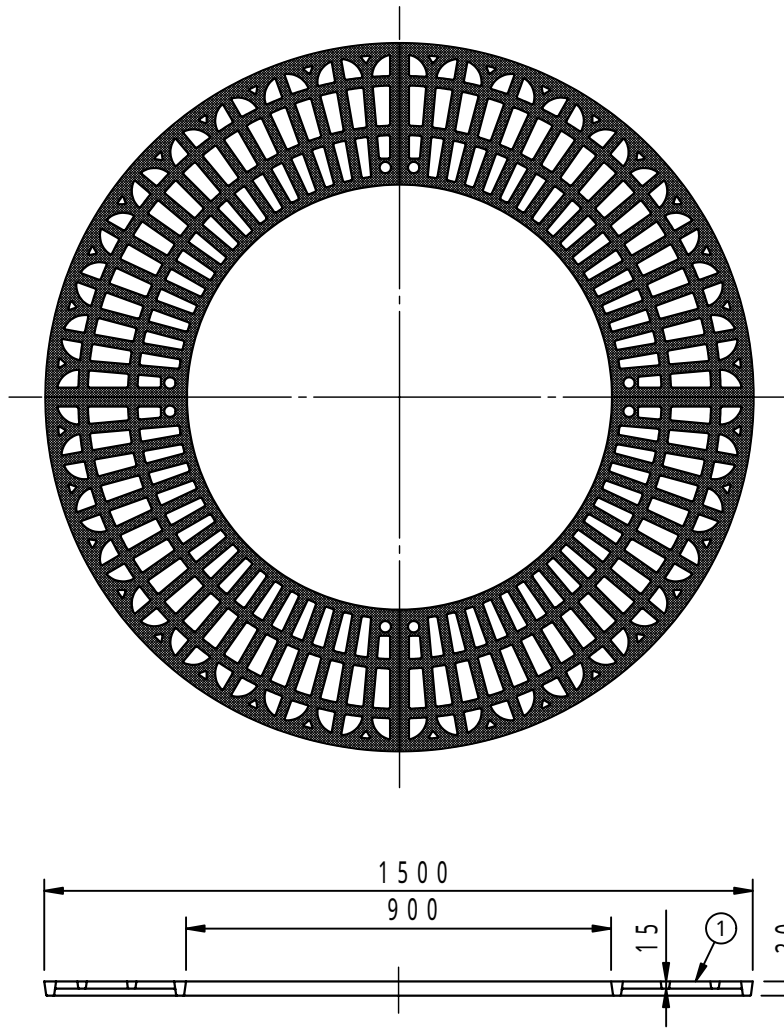

本体上面は、すべり止めクリスタル模様付です。	件名				
	品番	部 品 名	材 質	数 量	備 考
	①	本体	FC200	4	防錆塗装
		専用固定金具	SS400	4s	亜鉛めっき

品名	グリーンメイト (樹木保護蓋)	種別	丸型	型式	G - 7000 - LA型						
承認		作成	J.HIGUCHI	縮尺		作成日	16. 2.28	区分		図番	G702 - 006