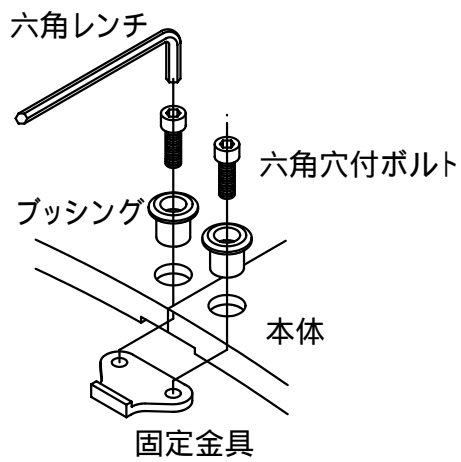

本体上面は、すべり止めクリスタル模様付です。	件名				
	品番	部 品 名	材 質	数 量	備 考
	①	本体	FC200	4	防錆塗装
		専用固定金具	SS400	4s	亜鉛めっき

品名	グリーンメイト (樹木保護蓋)	種別	丸型	型式	G - 7000 - LA型						
承認		作成	J.HIGUCHI	縮尺		作成日	16. 2.28	区分		図番	G702 - 006