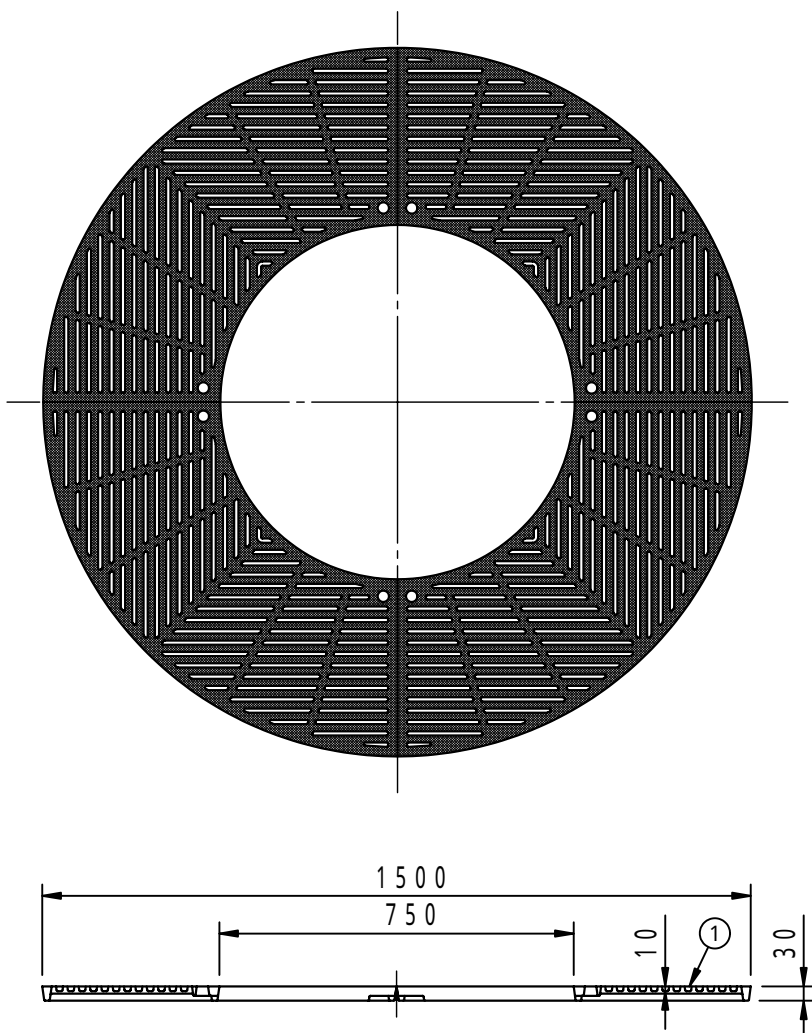

本体上面は、すべり止めクリスタル模様付です。	件名				
	品番	部 品 名	材 質	数 量	備 考
	①	本体	FCD500	4	防錆塗装
		専用固定金具	SS400	4s	亜鉛めっき

品名	グリーンメイト (樹木保護蓋)	種別	丸型 細目仕様	型式	G - 7000 - LBS型
承認		作成	J.HIGUCHI	縮尺	
審査		作成日	16. 2.28	区分	図番
					G702 - 007