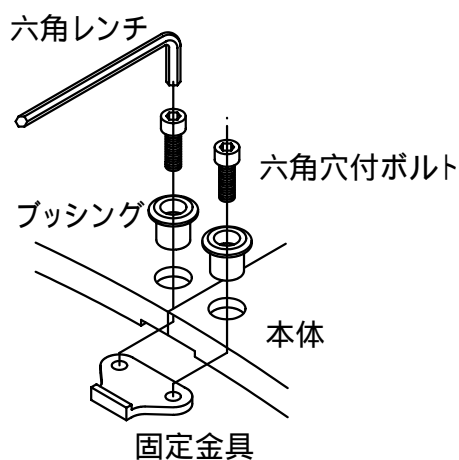

本体上面は、すべり止めクリスタル模様付です。	件名				
	品番	部 品 名	材 質	数 量	備 考
	①	本体	FCD500	4	防錆塗装
		専用固定金具	SS400	4s	亜鉛めっき

品名	グリーンメイト (樹木保護蓋)	種別	丸型 細目仕様	型式	G - 7000 - LBS型
承認		作成	J.HIGUCHI	縮尺	
審査		作成日	16. 2.28	区分	図番
					G702 - 007