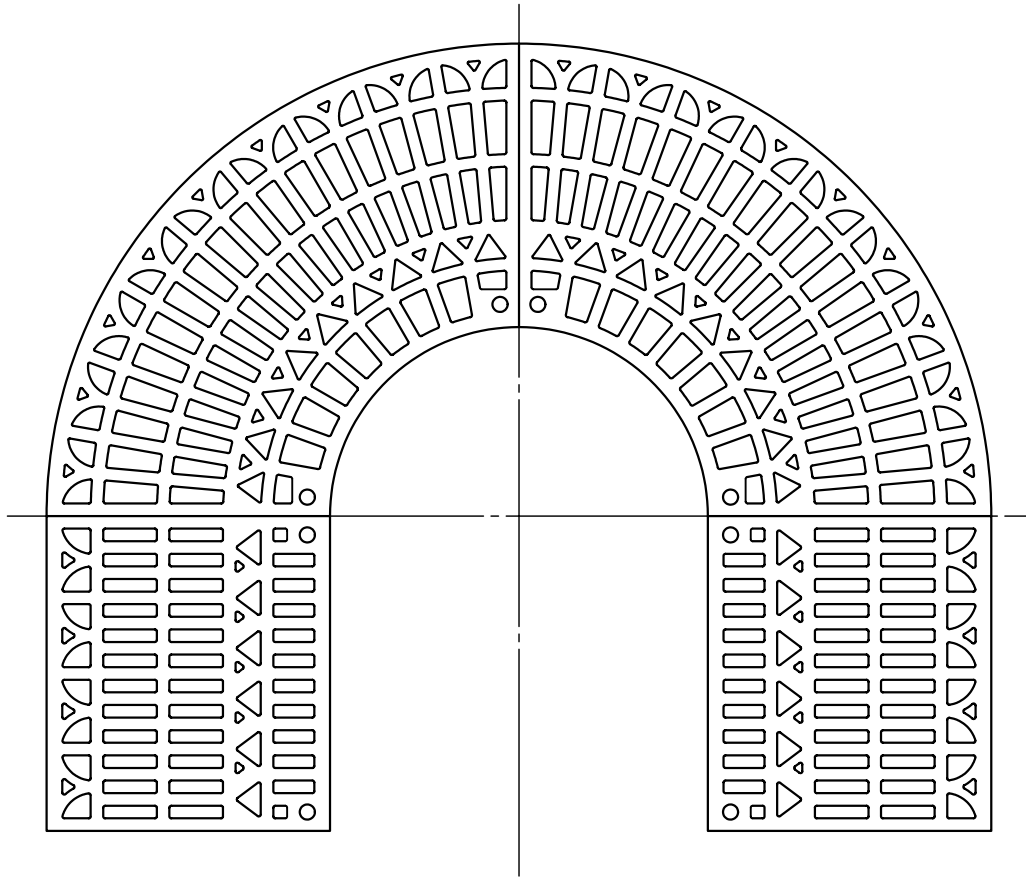

| | | 件名 | | | | |
|----|--------|-------|-----|-------|--|--|
| 品番 | 部 品 名 | 材 質 | 数 量 | 備 考 | | |
| ① | 本体 | FC200 | 4 | 防錆塗装 | | |
| | 専用固定金具 | SS400 | 3s | 垂鉛めっき | | |

| | | | | | | | | | | |
|----|--------------------|----|-----------|----|----------------|-----|----------|----|----|------------|
| 品名 | グリーンメイト (樹木保護蓋) | 種別 | 変形 | 型式 | G - 7000 - LU型 | | | | | |
| 承認 | | 作成 | J.HIGUCHI | 縮尺 | | 作成日 | 16. 2.28 | 区分 | 図番 | G702 - 010 |