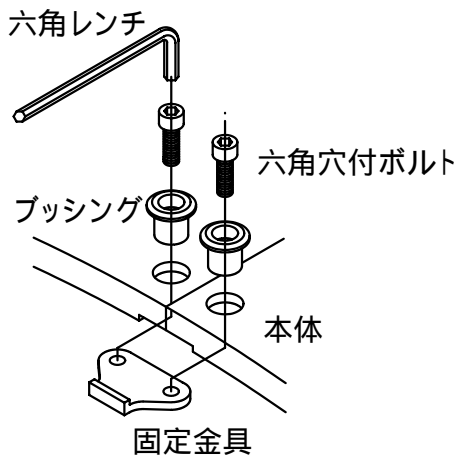

| | | 件名 | | | | |
|----|--------|-------|-----|-------|--|--|
| 品番 | 部 品 名 | 材 質 | 数 量 | 備 考 | | |
| ① | 本体 | FC200 | 4 | 防錆塗装 | | |
| | 専用固定金具 | SS400 | 3s | 垂鉛めっき | | |

| | | | | | | | | | | |
|----|--------------------|----|-----------|----|----------------|-----|----------|----|----|------------|
| 品名 | グリーンメイト (樹木保護蓋) | 種別 | 変形 | 型式 | G - 7000 - LU型 | | | | | |
| 承認 | | 作成 | J.HIGUCHI | 縮尺 | | 作成日 | 16. 2.28 | 区分 | 図番 | G702 - 010 |