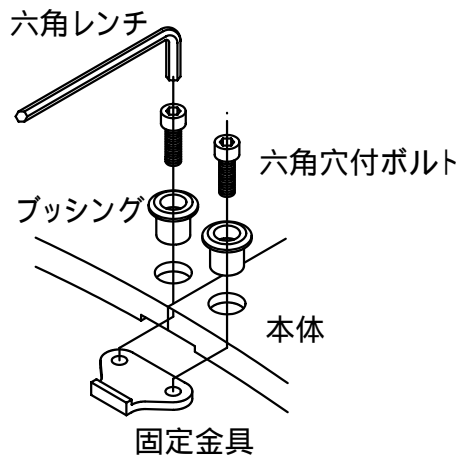

		件名				
品番	部 品 名	材 質	数 量	備 考		
①	本体	FC200	4	防錆塗装		
	専用固定金具	SS400	4s	亜鉛めっき		

品名	グリーンメイト (樹木保護蓋)	種別	角型	型式	G - 7000 - M型		
承認		審査		作成	J.HIGUCHI	縮尺	
				作成日	16. 2.28	区分	図番
							G702 - 012