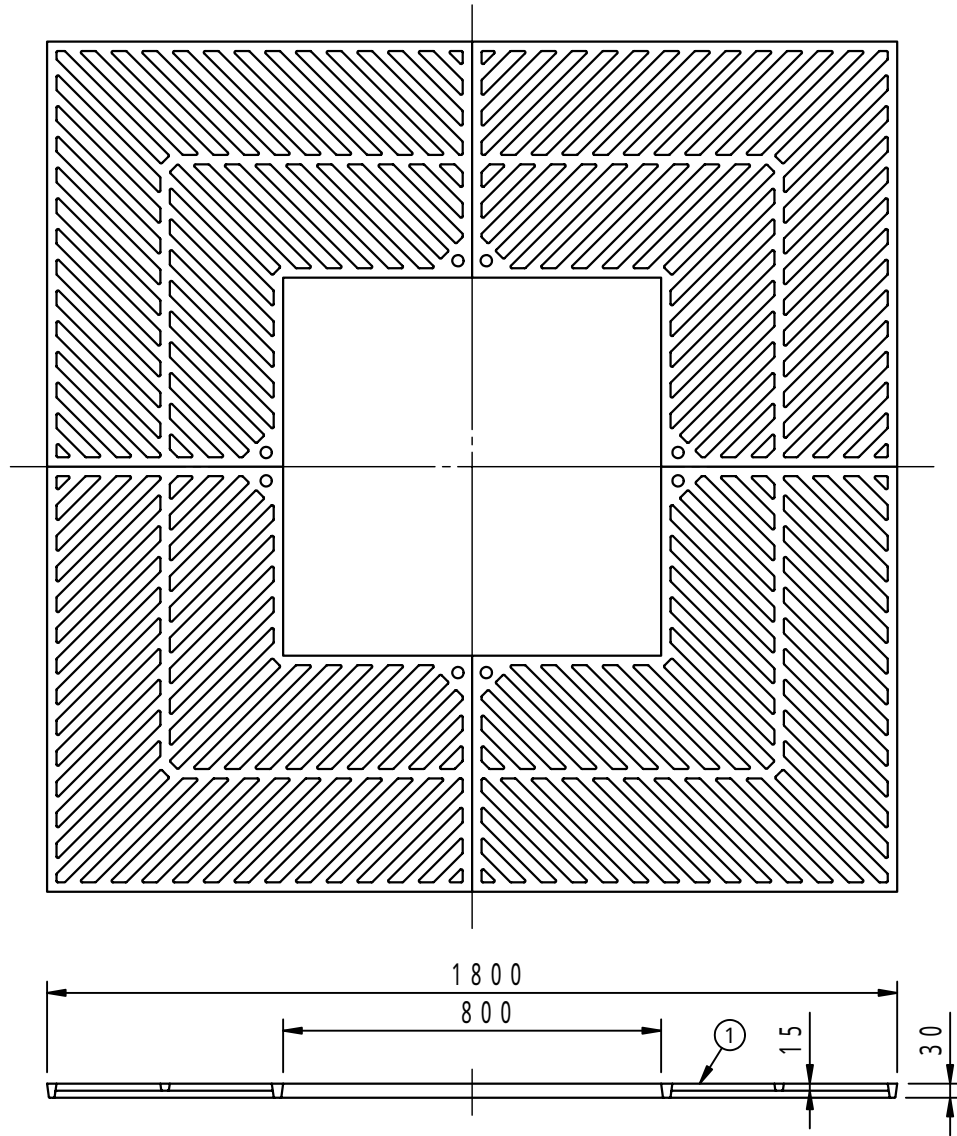

		件名				
品番	部 品 名	材 質	数 量	備 考		
①	本体	FC200	4	防錆塗装		
	専用固定金具	SS400	4s	亜鉛めっき		

品名	グリーンメイト (樹木保護蓋)	種別	角型	型式	G - 7000 - M型		
承認		審査		作成	J.HIGUCHI	縮尺	
				作成日	16. 2.28	区分	図番
							G702 - 012