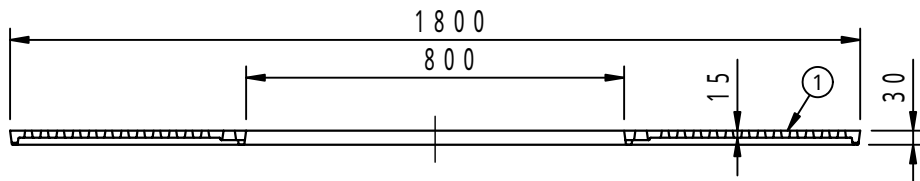

		件名			
品番	部 品 名	材 質	数 量	備 考	
①	本体	FC200	4	防錆塗装	
	専用固定金具	SS400	4s	亜鉛めっき	

品名	グリーンメイト (樹木保護蓋)	種別	角型 細目仕様	型式	G - 7000 - MFS型
承認		作成	J.HIGUCHI	縮尺	
審査		作成日	16. 2.28	区分	
				図番	G702 - 013