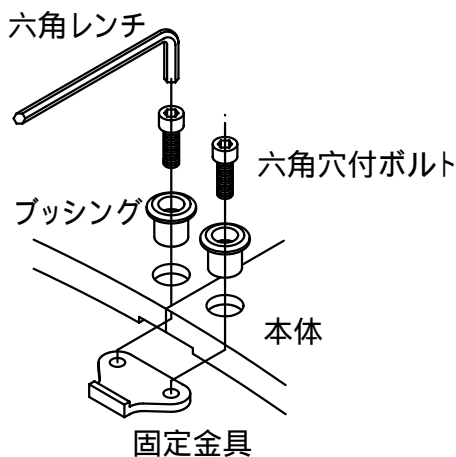

		件名			
品番	部 品 名	材 質	数 量	備 考	
①	本体	FC200	4	防錆塗装	
	専用固定金具	SS400	4s	亜鉛めっき	

品名	グリーンメイト (樹木保護蓋)	種別	角型 細目仕様	型式	G - 7000 - MFS型
承認		作成	J.HIGUCHI	縮尺	
審査		作成日	16. 2.28	区分	
				図番	G702 - 013