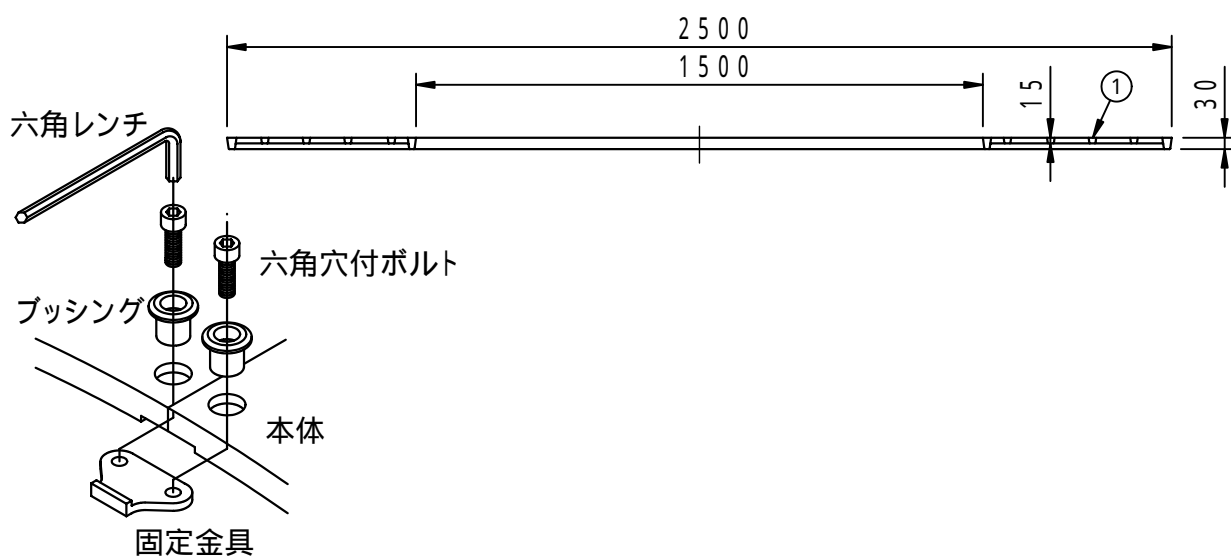

本体上面は、すべり止めクリスタル模様付です。	件名				
	品番	部 品 名	材 質	数 量	備 考
	①	本体	FC200	8	防錆塗装
		専用固定金具	SS400	8s	亜鉛めっき

品名	グリーンメイト (樹木保護蓋)	種別	丸型	型式	G - 7000 - O型
承認		作成	J.HIGUCHI	縮尺	
審査		作成日	16. 2.28	区分	図番
					G702 - 017