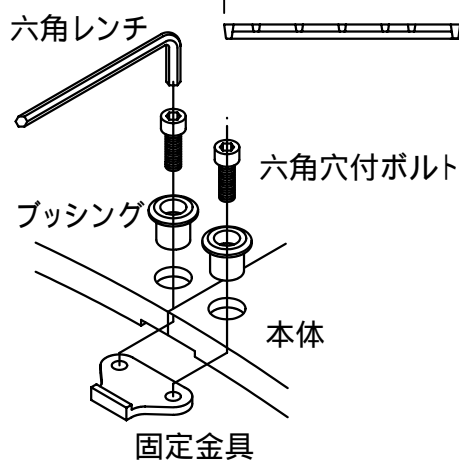

本体上面は、すべり止めクリスタル模様付です。	件名				
	品番	部 品 名	材 質	数 量	備 考
	①	本体	FC200	6	防錆塗装
		専用固定金具	SS400	6 s	垂鉛めっき

品名	グリーンメイト (樹木保護蓋)	種別	丸型	型式	G - 7000 - R型
承認		作成	J.HIGUCHI	縮尺	
審査		作成日	16. 2.28	区分	図番
					G702 - 021