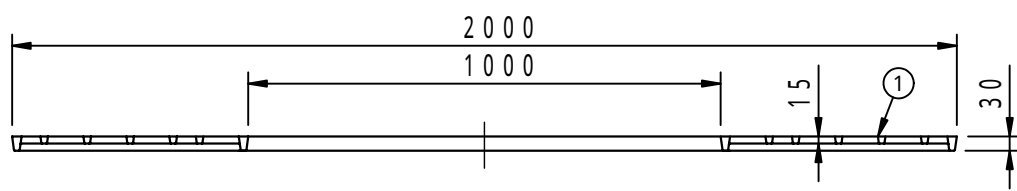

本体上面は、すべり止めクリスタル模様付です。	件名				
	品番	部 品 名	材 質	数 量	備 考
	①	本体	FC200	6	防錆塗装
		専用固定金具	SS400	6 s	垂鉛めっき

品名	グリーンメイト (樹木保護蓋)	種別	丸型	型式	G - 7000 - R型
承認		作成	J.HIGUCHI	縮尺	
審査		作成日	16. 2.28	区分	図番
					G702 - 021