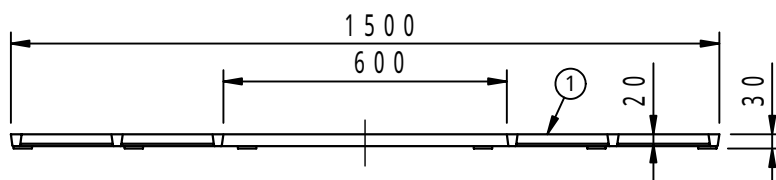

本体上面は、すべり止めクリスタル模様付です。	件名				
	品番	部 品 名	材 質	数 量	備 考
	①	本体	FC200	4	防錆塗装
		専用固定金具	SS400	4s	亜鉛めっき

品名	グリーンメイト (樹木保護蓋)	種別	角型	型式	G - 7000 - S型
承認		作成	J.HIGUCHI	縮尺	
審査		作成日	16. 2.28	区分	図番
					G702 - 022