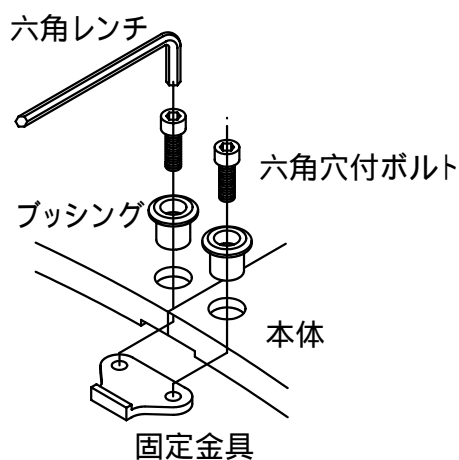

本体上面は、すべり止めクリスタル模様付です。	件名				
	品番	部 品 名	材 質	数 量	備 考
	①	本体	FC200	4	防錆塗装
		専用固定金具	SS400	4s	亜鉛めっき

品名	グリーンメイト (樹木保護蓋)	種別	角型	型式	G - 7000 - S型
承認		作成	J.HIGUCHI	縮尺	
審査		作成日	16. 2.28	区分	図番
					G702 - 022