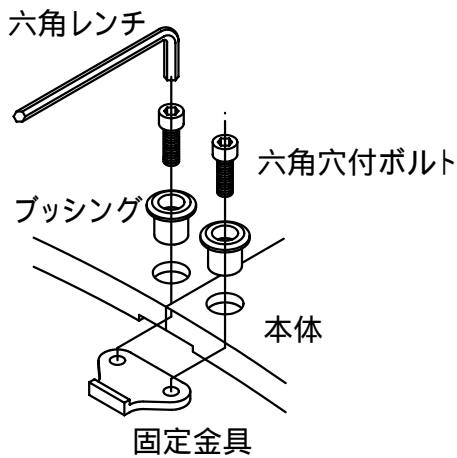

| | | | | | |
|--|----|--------|-------|-----|-------|
| | | 件名 | | | |
| | 品番 | 部 品 名 | 材 質 | 数 量 | 備 考 |
| | ① | 本体 | FC200 | 4 | 防錆塗装 |
| | | 専用固定金具 | SS400 | 4s | 亜鉛めっき |

| | | | | | |
|----|--------------------|-----|-----------|----|-----------------|
| 品名 | グリーンメイト (樹木保護蓋) | 種別 | 角型 細目凹凸仕様 | 型式 | G - 7000 - SBS型 |
| 承認 | | 作成 | J.HIGUCHI | 縮尺 | |
| 審査 | | 作成日 | 16. 2.28 | 区分 | 図番 |
| | | | | | G702 - 024 |