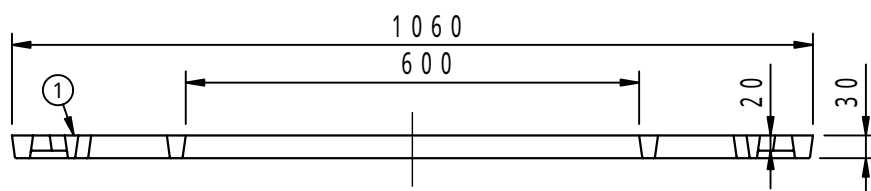

本体上面は、すべり止めクリスタル模様付です。	件名				
	品番	部 品 名	材 質	数 量	備 考
	①	本体	FC200	4	防錆塗装
		専用固定金具	SS400	4s	亜鉛めっき

品名	グリーンメイト (樹木保護蓋)	種別	角型	型式	G - 7000 - T型
承認		作成	J.HIGUCHI	縮尺	
審査		作成日	16. 2.28	区分	図番
					G702 - 025