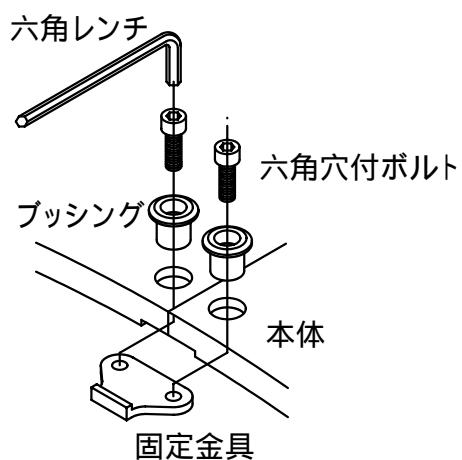

本体上面は、すべり止めクリスタル模様付です。	件名				
	品番	部 品 名	材 質	数 量	備 考
	①	本体	FC200	4	防錆塗装
		専用固定金具	SS400	4s	亜鉛めっき

品名	グリーンメイト (樹木保護蓋)	種別	角型	型式	G - 7000 - T型
承認		作成	J.HIGUCHI	縮尺	
審査		作成日	16. 2.28	区分	図番
					G702 - 025