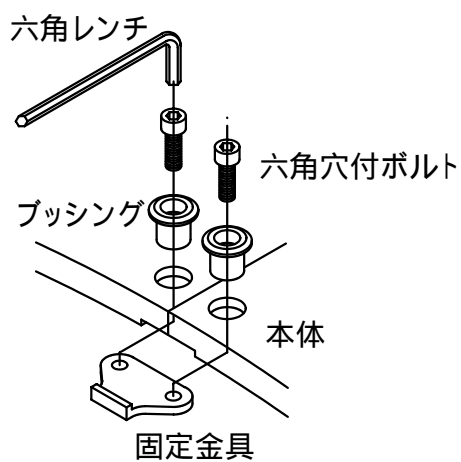

本体上面は、すべり止めクリスタル模様付です。	件名				
	品番	部 品 名	材 質	数量	備 考
	①	本体	FC200	2	防錆塗装
		専用固定金具	SS400	2s	亜鉛めっき

品名	グリーンメイト (樹木保護蓋)	種別	矩形	型式	G - 7000 - TB型
承認		作成	J.HIGUCHI	縮尺	
審査		作成日	16. 2.28	区分	図番
					G702 - 029