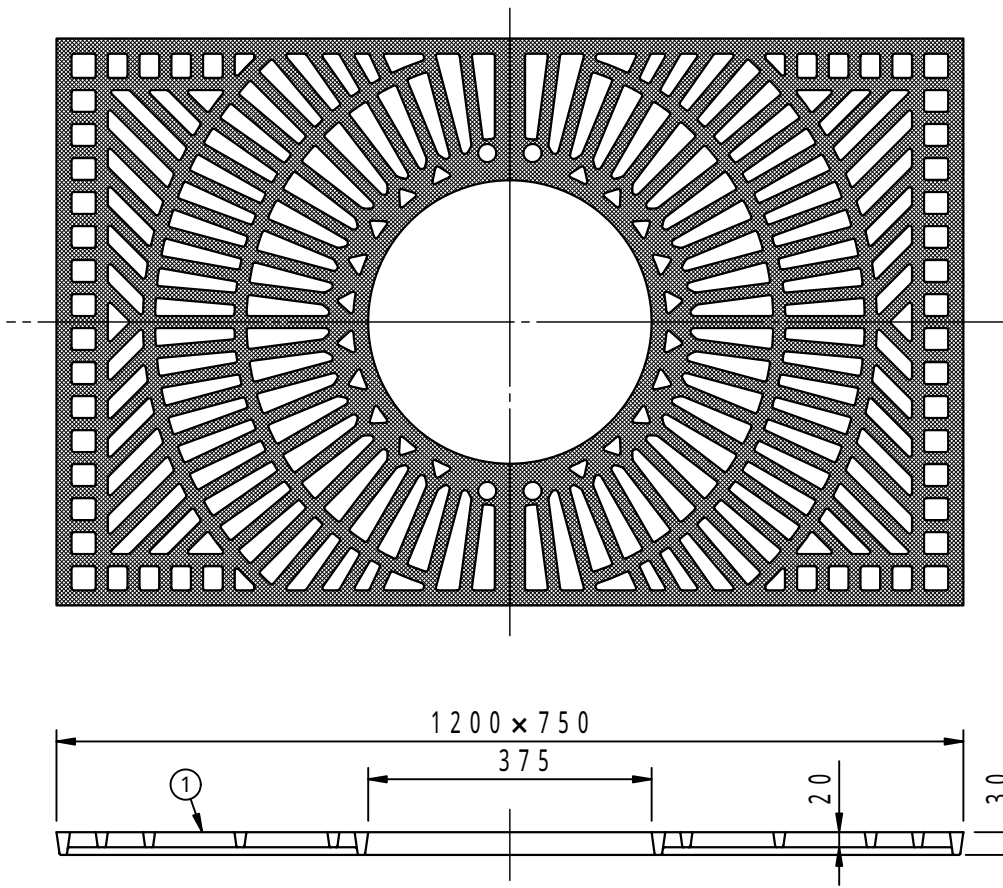

本体上面は、すべり止めクリスタル模様付です。	件名				
	品番	部 品 名	材 質	数量	備 考
	①	本体	FC200	2	防錆塗装
		専用固定金具	SS400	2s	亜鉛めっき

品名	グリーンメイト (樹木保護蓋)	種別	矩形	型式	G - 7000 - TB型
承認		作成	J.HIGUCHI	縮尺	
審査		作成日	16. 2.28	区分	図番
					G702 - 029