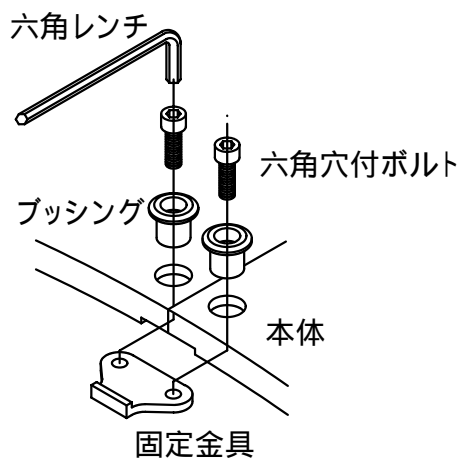

本体上面は、すべり止めクリスタル模様付です。	件名				
	品番	部 品 名	材 質	数 量	備 考
	①	本体	FC200	4	防錆塗装
		専用固定金具	SS400	4s	亜鉛めっき

品名	グリーンメイト (樹木保護蓋)	種別	矩形 細目仕様	型式	G - 7000 - TES型
承認		作成	J.HIGUCHI	縮尺	
審査		作成日	16. 2.28	区分	
				図番	G702 - 031