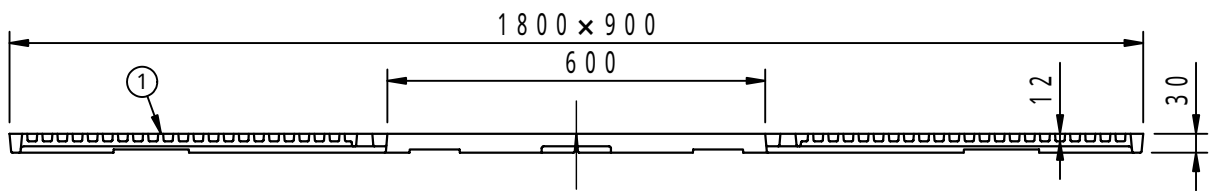

本体上面は、すべり止めクリスタル模様付です。	件名				
	品番	部 品 名	材 質	数 量	備 考
	①	本体	FC200	4	防錆塗装
		専用固定金具	SS400	4s	亜鉛めっき

品名	グリーンメイト (樹木保護蓋)	種別	矩形 細目仕様	型式	G - 7000 - TES型
承認		作成	J.HIGUCHI	縮尺	
審査		作成日	16. 2.28	区分	
				図番	G702 - 031