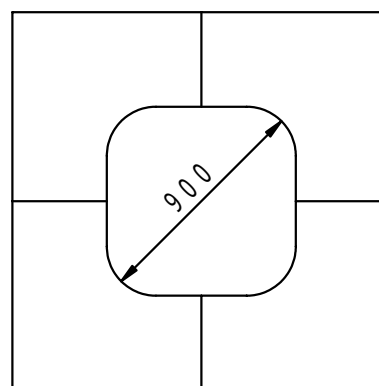

本体上面は、すべり止めクリスタル模様付です。	件名				
	品番	部 品 名	材 質	数 量	備 考
	①	本体	FC200	4	防錆塗装
		専用固定金具	SS400	4s	亜鉛めっき

品名	グリーンメイト (樹木保護蓋)	種別	角型	型式	G - 7000 - WA型	
承認	審査	作成	縮尺	作成日	区分	図番
		H.YAMADA		16. 1. 28		G703 - 002