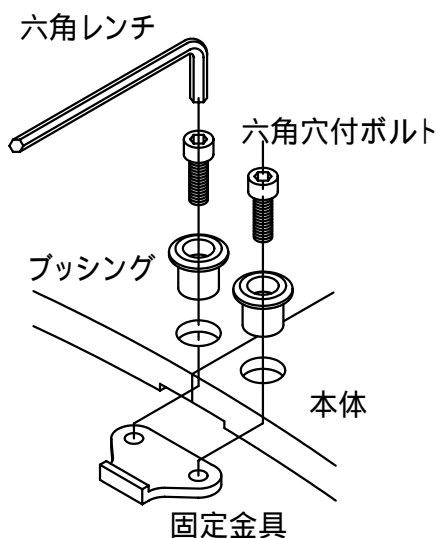

本体上面は、すべり止めクリスタル模様付です。	件名				
	品番	部 品 名	材 質	数 量	備 考
	①	本体	FC200	4	防錆塗装
		専用固定金具	SS400	4s	亜鉛めっき

品名	グリーンメイト (樹木保護蓋)	種別	角型	型式	G - 7000 - WA型	
承認	審査	作成	縮尺	作成日	区分	図番
		H.YAMADA		16. 1. 28		G703 - 002