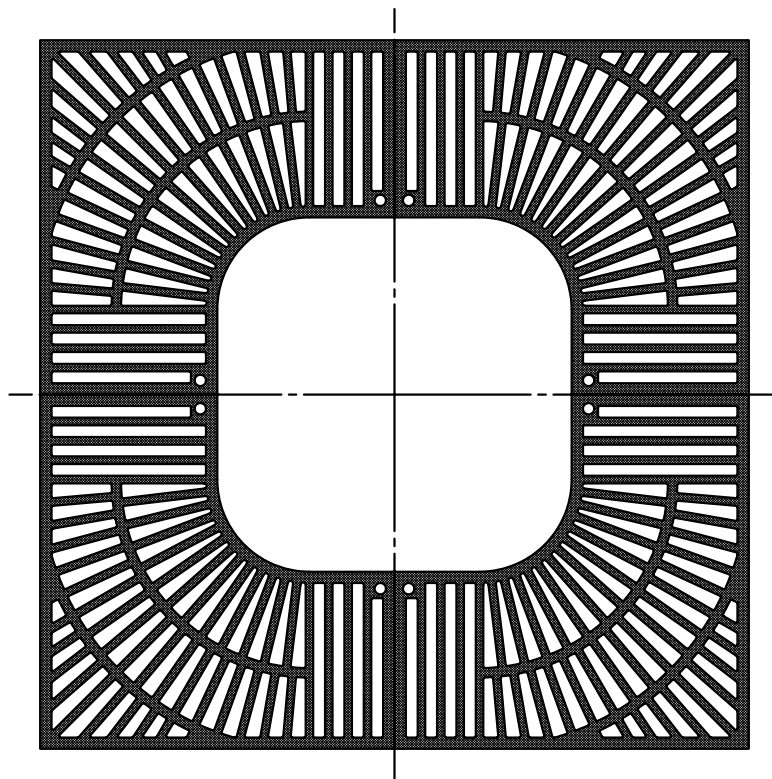

本体上面は、すべり止めクリスタル模様付です。	件名				
	品番	部 品 名	材 質	数 量	備 考
	①	本体	FC200	4	防錆塗装
		専用固定金具	SS400	4s	亜鉛めっき

品名	グリーンメイト (樹木保護蓋)	種別	角型	型式	G - 7000 - WA型	
承認	審査	作成	縮尺	作成日	区分	図番
		H.YAMADA		16. 1. 28		G703 - 002