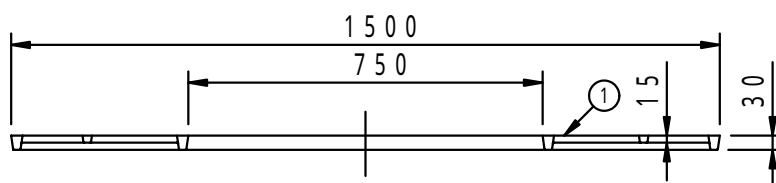

本体上面は、すべり止めクリスタル模様付です。	件名				
	品番	部 品 名	材 質	数 量	備 考
	①	本体	FC200	4	防錆塗装
		専用固定金具	SS400	4s	亜鉛めっき

品名	グリーンメイト (樹木保護蓋)	種別	角型	型式	G - 7000 - WA型	
承認	審査	作成	縮尺	作成日	区分	図番
		H.YAMADA		16. 1. 28		G703 - 002