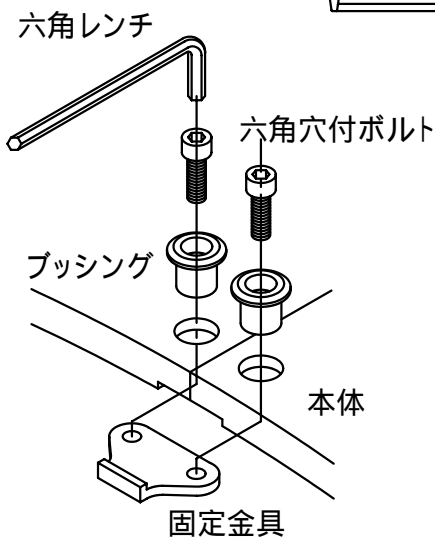

本体上面は、すべり止めクリスタル模様付です。	件名				
	品番	部 品 名	材 質	数 量	備 考
	①	本体	FC200	4	防錆塗装
		専用固定金具	SS400	4s	亜鉛めっき

品名	グリーンメイト (樹木保護蓋)	種別	角型	型式	G - 7000 - WB型						
承認		作成	H.YAMADA	縮尺		作成日	16. 1. 28	区分		図番	G703 - 003