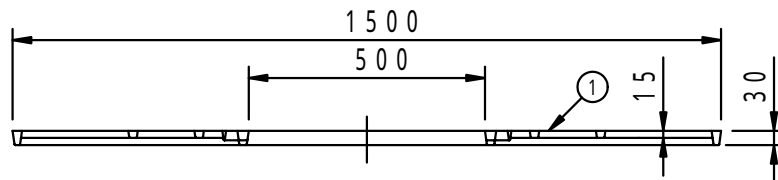

本体上面は、すべり止めクリスタル模様付です。	件名				
	品番	部 品 名	材 質	数 量	備 考
	①	本体	FC200	4	防錆塗装
		専用固定金具	SS400	4s	亜鉛めっき

品名	グリーンメイト (樹木保護蓋)	種別	角型	型式	G - 7000 - WB型						
承認		作成	H.YAMADA	縮尺		作成日	16. 1. 28	区分		図番	G703 - 003