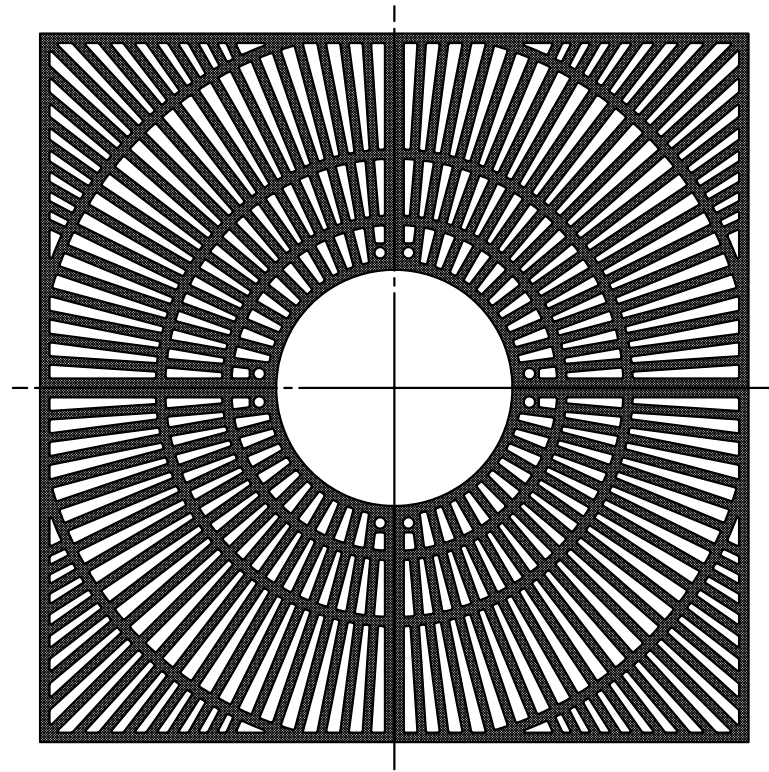

本体上面は、すべり止めクリスタル模様付です。	件名				
	品番	部 品 名	材 質	数 量	備 考
	①	本体	FC200	4	防錆塗装
		専用固定金具	SS400	4s	亜鉛めっき

品名	グリーンメイト (樹木保護蓋)	種別	角型	型式	G - 7000 - WB型						
承認		作成	H.YAMADA	縮尺		作成日	16. 1. 28	区分		図番	G703 - 003