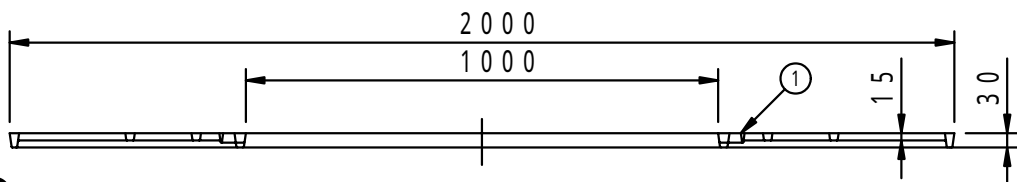

本体上面は、すべり止めクリスタル模様付です。	件名				
	品番	部 品 名	材 質	数 量	備 考
	①	本体	FC200	8	防錆塗装
		専用固定金具	SS400	8s	亜鉛めっき

品名	グリーンメイト (樹木保護蓋)	種別	角型	型式	G - 7000 - WD型
承認		作成	H.YAMADA	縮尺	
審査		作成日	16. 1. 28	区分	図番
					G703 - 004