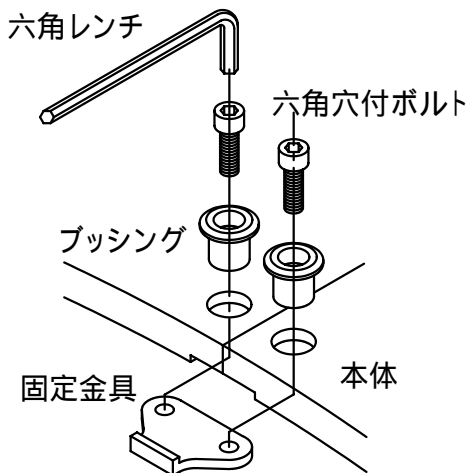

本体上面は、すべり止めクリスタル模様付です。	件名				
	品番	部 品 名	材 質	数 量	備 考
	①	本体	FC200	8	防錆塗装
		専用固定金具	SS400	8s	亜鉛めっき

品名	グリーンメイト (樹木保護蓋)	種別	角型	型式	G - 7000 - WD型
承認		作成	H.YAMADA	縮尺	
審査		作成日	16. 1. 28	区分	図番
					G703 - 004