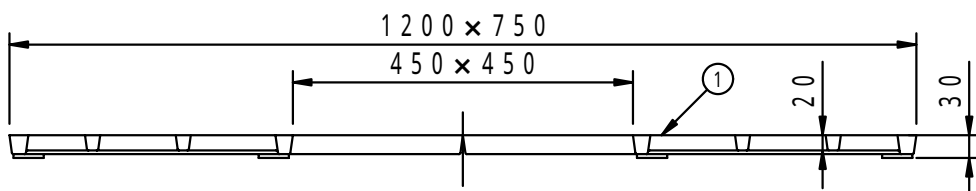

| | | | | | |
|------------------------|----|--------|-------|-----|-------|
| 本体上面は、すべり止めクリスタル模様付です。 | 件名 | | | | |
| | 品番 | 部 品 名 | 材 質 | 数 量 | 備 考 |
| | ① | 本体 | FC200 | 2 | 防錆塗装 |
| | | 専用固定金具 | SS400 | 1s | 亜鉛めっき |

| | | | | | | | |
|----|--------------------|----|----------|----|----------------|-----|------------|
| 品名 | グリーンメイト (樹木保護蓋) | 種別 | 変形 | 型式 | G - 7000 - YA型 | | |
| 承認 | | 作成 | H.YAMADA | 縮尺 | | 作成日 | 16. 1. 28 |
| 審査 | | | | 区分 | | 図番 | G703 - 011 |