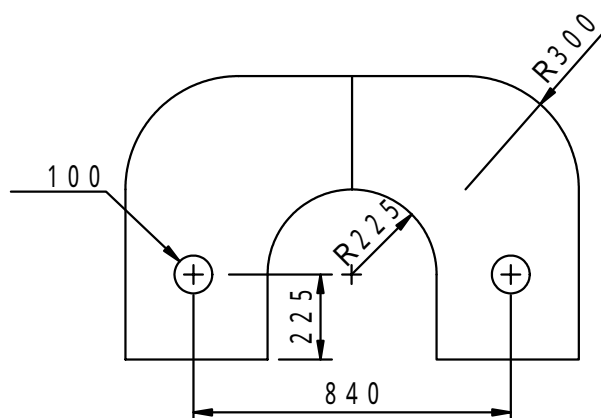

| | | | | | |
|------------------------|----|--------|-------|-----|-------|
| 本体上面は、すべり止めクリスタル模様付です。 | 件名 | | | | |
| | 品番 | 部 品 名 | 材 質 | 数 量 | 備 考 |
| | ① | 本体 | FC200 | 2 | 防錆塗装 |
| | | 専用固定金具 | SS400 | 1s | 亜鉛めっき |

| | | | | | | | |
|----|--------------------|----|----------|----|----------------|-----|------------|
| 品名 | グリーンメイト (樹木保護蓋) | 種別 | 変形 | 型式 | G - 7000 - YA型 | | |
| 承認 | | 作成 | H.YAMADA | 縮尺 | | 作成日 | 16. 1. 28 |
| 審査 | | | | 区分 | | 図番 | G703 - 011 |