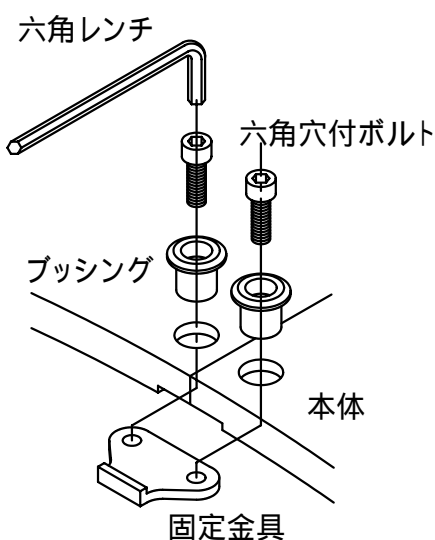

| | | | | | |
|------------------------|----|--------|-------|-----|-------|
| 本体上面は、すべり止めクリスタル模様付です。 | 件名 | | | | |
| | 品番 | 部 品 名 | 材 質 | 数 量 | 備 考 |
| | ① | 本体 | FC200 | 2 | 防錆塗装 |
| | | 専用固定金具 | SS400 | 1s | 亜鉛めっき |

| | | | | | | | |
|----|--------------------|----|----------|----|----------------|-----|------------|
| 品名 | グリーンメイト (樹木保護蓋) | 種別 | 変形 | 型式 | G - 7000 - YA型 | | |
| 承認 | | 作成 | H.YAMADA | 縮尺 | | 作成日 | 16. 1. 28 |
| 審査 | | | | 区分 | | 図番 | G703 - 011 |