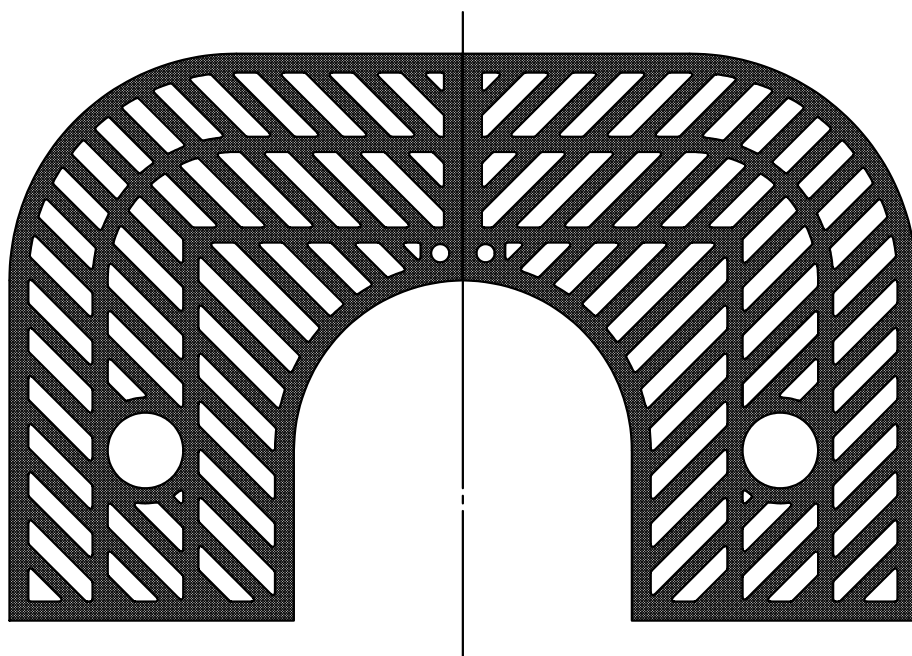

| | | | | | |
|------------------------|----|--------|-------|-----|-------|
| 本体上面は、すべり止めクリスタル模様付です。 | 件名 | | | | |
| | 品番 | 部 品 名 | 材 質 | 数 量 | 備 考 |
| | ① | 本体 | FC200 | 2 | 防錆塗装 |
| | | 専用固定金具 | SS400 | 1s | 亜鉛めっき |

| | | | | | | | |
|----|--------------------|----|----------|----|----------------|-----|------------|
| 品名 | グリーンメイト (樹木保護蓋) | 種別 | 変形 | 型式 | G - 7000 - YA型 | | |
| 承認 | | 作成 | H.YAMADA | 縮尺 | | 作成日 | 16. 1. 28 |
| 審査 | | | | 区分 | | 図番 | G703 - 011 |