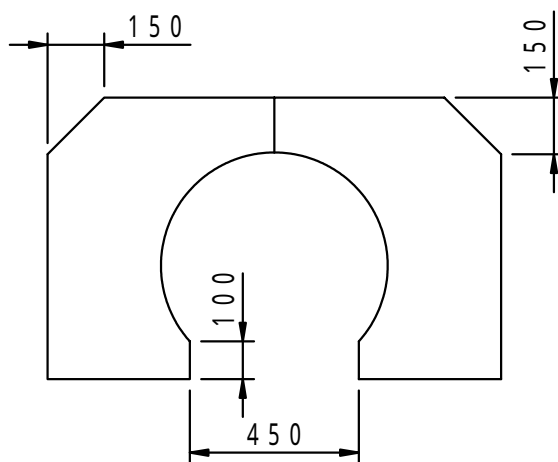

本体上面は、すべり止めクリスタル模様付です。	件名				
	品番	部 品 名	材 質	数 量	備 考
	①	本体	FC200	2	防錆塗装
		専用固定金具	SS400	1s	亜鉛めっき

品名	グリーンメイト (樹木保護蓋)	種別	変形	型式	G - 7000 - YD型	
承認	審査	作成	縮尺	作成日	区分	図番
		H.YAMADA		16. 1. 28		G703 - 014