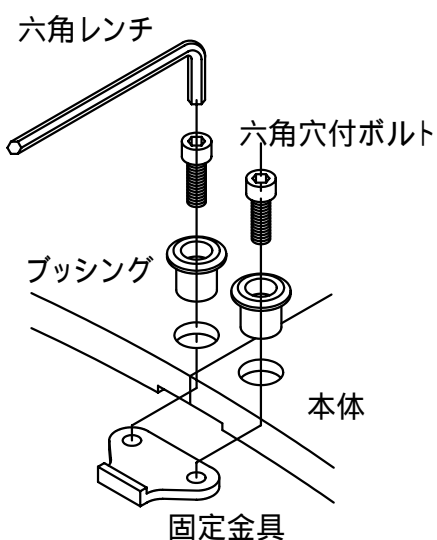

本体上面は、すべり止めクリスタル模様付です。	件名				
	品番	部 品 名	材 質	数 量	備 考
	①	本体	FC200	2	防錆塗装
		専用固定金具	SS400	1s	亜鉛めっき

品名	グリーンメイト (樹木保護蓋)	種別	変形	型式	G - 7000 - YD型	
承認	審査	作成	縮尺	作成日	区分	図番
		H.YAMADA		16. 1. 28		G703 - 014