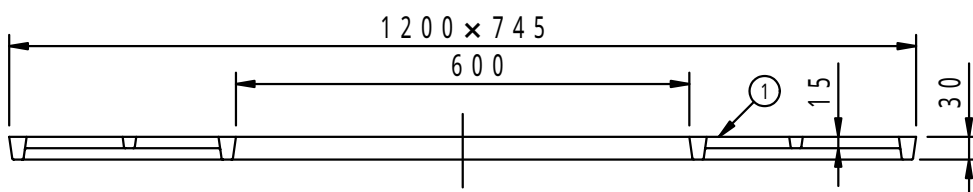

本体上面は、すべり止めクリスタル模様付です。	件名				
	品番	部 品 名	材 質	数 量	備 考
	①	本体	FC200	2	防錆塗装
		専用固定金具	SS400	1s	亜鉛めっき

品名	グリーンメイト (樹木保護蓋)	種別	変形	型式	G - 7000 - YD型	
承認	審査	作成	縮尺	作成日	区分	図番
		H.YAMADA		16. 1. 28		G703 - 014