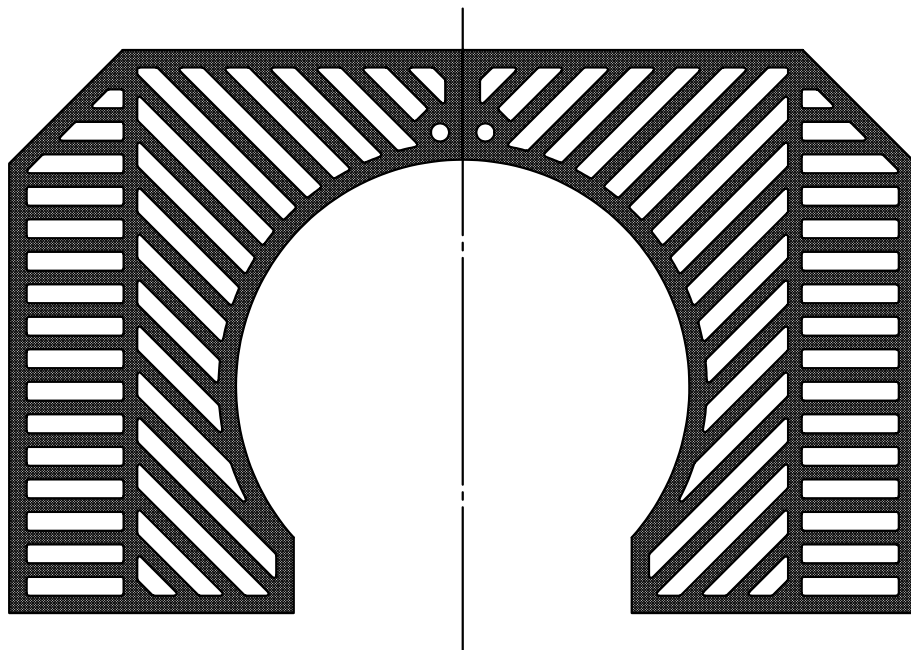

本体上面は、すべり止めクリスタル模様付です。	件名				
	品番	部 品 名	材 質	数 量	備 考
	①	本体	FC200	2	防錆塗装
		専用固定金具	SS400	1s	亜鉛めっき

品名	グリーンメイト (樹木保護蓋)	種別	変形	型式	G - 7000 - YD型	
承認	審査	作成	縮尺	作成日	区分	図番
		H.YAMADA		16. 1. 28		G703 - 014