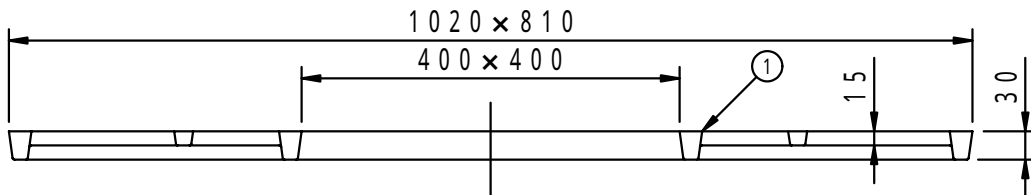

本体上面は、すべり止めクリスタル模様付です。	件名				
	品番	部 品 名	材 質	数 量	備 考
	①	本体	FC200	2	防錆塗装
		専用固定金具	SS400	1s	亜鉛めっき

六角レンチ

品名	グリーンメイト (樹木保護蓋)	種別	変形	型式	G - 7000 - YE型	
承認		作成	H.YAMADA	縮尺		図番
				作成日	16. 1. 28	G703 - 016