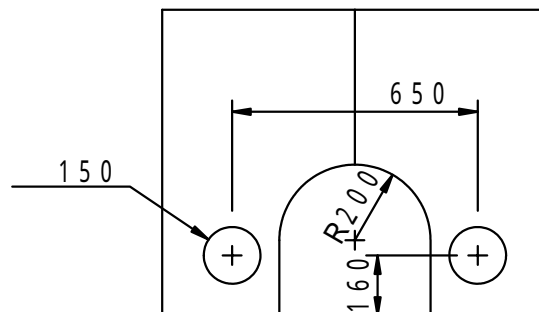

本体上面は、すべり止めクリスタル模様付です。	件名				
	品番	部 品 名	材 質	数 量	備 考
	①	本体	FC200	2	防錆塗装
		専用固定金具	SS400	1s	亜鉛めっき

六角レンチ

品名	グリーンメイト (樹木保護蓋)	種別	変形	型式	G - 7000 - YE型	
承認		作成	H.YAMADA	縮尺		図番
				作成日	16. 1. 28	G703 - 016