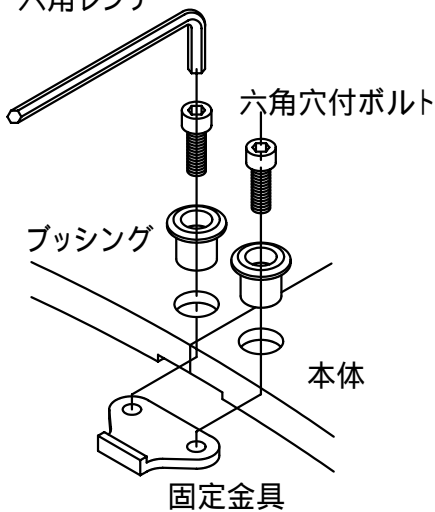

本体上面は、すべり止めクリスタル模様付です。	件名				
	品番	部 品 名	材 質	数 量	備 考
	①	本体	FC200	2	防錆塗装
		専用固定金具	SS400	1s	亜鉛めっき

六角レンチ

品名	グリーンメイト (樹木保護蓋)	種別	変形	型式	G - 7000 - YE型	
承認		作成	H.YAMADA	縮尺		図番
				作成日	16. 1. 28	G703 - 016