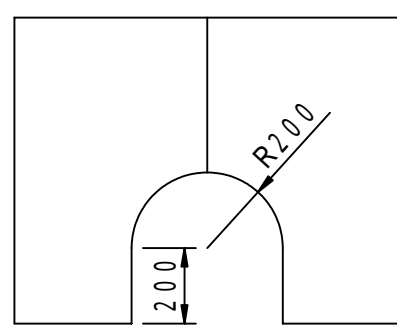

本体上面は、すべり止めクリスタル模様付です。	件名				
	品番	部 品 名	材 質	数 量	備 考
	①	本体	FC200	2	防錆塗装
		専用固定金具	SS400	1s	亜鉛めっき

品名	グリーンメイト (樹木保護蓋)	種別	変形	型式	G - 7000 - YF型
承認	審査	作成	縮尺	作成日	区分
		H.YAMADA		16. 1. 28	図番
					G703 - 017