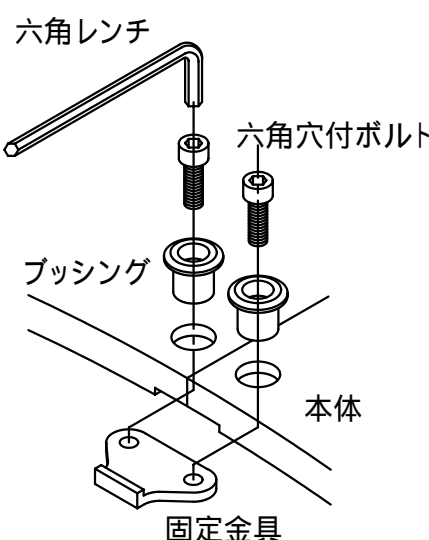

本体上面は、すべり止めクリスタル模様付です。	件名				
	品番	部 品 名	材 質	数 量	備 考
	①	本体	FC200	2	防錆塗装
		専用固定金具	SS400	1s	亜鉛めっき

品名	グリーンメイト (樹木保護蓋)	種別	変形	型式	G - 7000 - YF型
承認	審査	作成	縮尺	作成日	区分
		H.YAMADA		16. 1. 28	図番
					G703 - 017