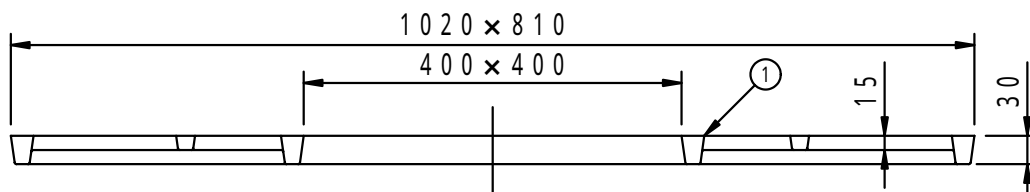

本体上面は、すべり止めクリスタル模様付です。	件名				
	品番	部 品 名	材 質	数 量	備 考
	①	本体	FC200	2	防錆塗装
		専用固定金具	SS400	1s	亜鉛めっき

品名	グリーンメイト (樹木保護蓋)	種別	変形	型式	G - 7000 - YF型
承認	審査	作成	縮尺	作成日	区分
		H.YAMADA		16. 1. 28	図番
					G703 - 017