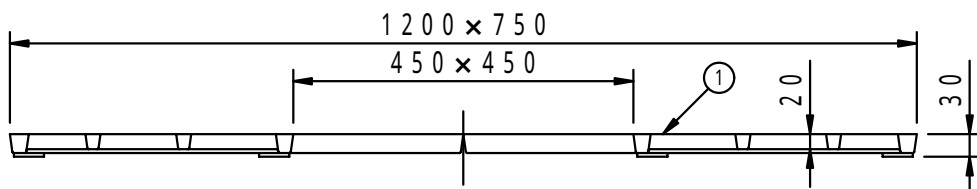

本体上面は、すべり止めクリスタル模様付です。	件名				
	品番	部 品 名	材 質	数 量	備 考
	①	本体	FC200	2	防錆塗装
		専用固定金具	SS400	1s	亜鉛めっき

品名	グリーンメイト (樹木保護蓋)	種別	変形	型式	G - 7000 - YG型		
承認		作成	H.YAMADA	縮尺		作成日	16. 1. 28
審査				区分		図番	G703 - 018