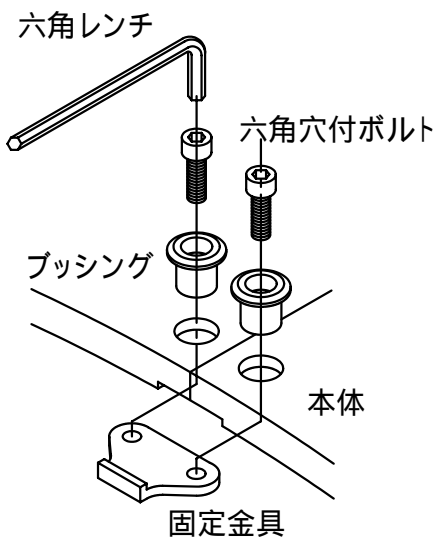

本体上面は、すべり止めクリスタル模様付です。	件名				
	品番	部 品 名	材 質	数 量	備 考
	①	本体	FC200	2	防錆塗装
		専用固定金具	SS400	1s	亜鉛めっき

品名	グリーンメイト (樹木保護蓋)	種別	変形	型式	G - 7000 - YG型		
承認		作成	H.YAMADA	縮尺		作成日	16. 1. 28
審査				区分		図番	G703 - 018