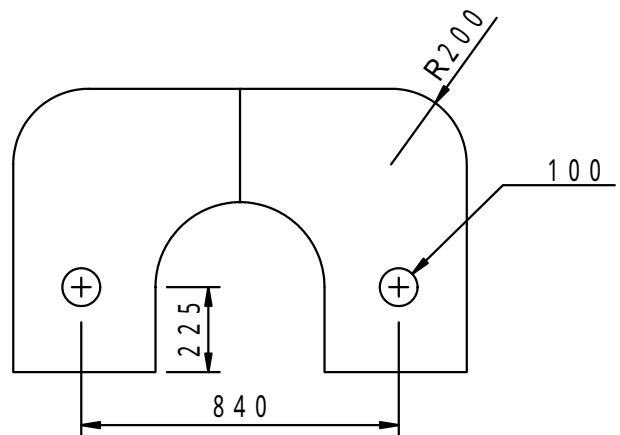

本体上面は、すべり止めクリスタル模様付です。	件名				
	品番	部 品 名	材 質	数 量	備 考
	①	本体	FC200	2	防錆塗装
		専用固定金具	SS400	1s	亜鉛めっき

品名	グリーンメイト (樹木保護蓋)	種別	変形	型式	G - 7000 - YG型		
承認		作成	H.YAMADA	縮尺		作成日	16. 1. 28
審査				区分		図番	G703 - 018