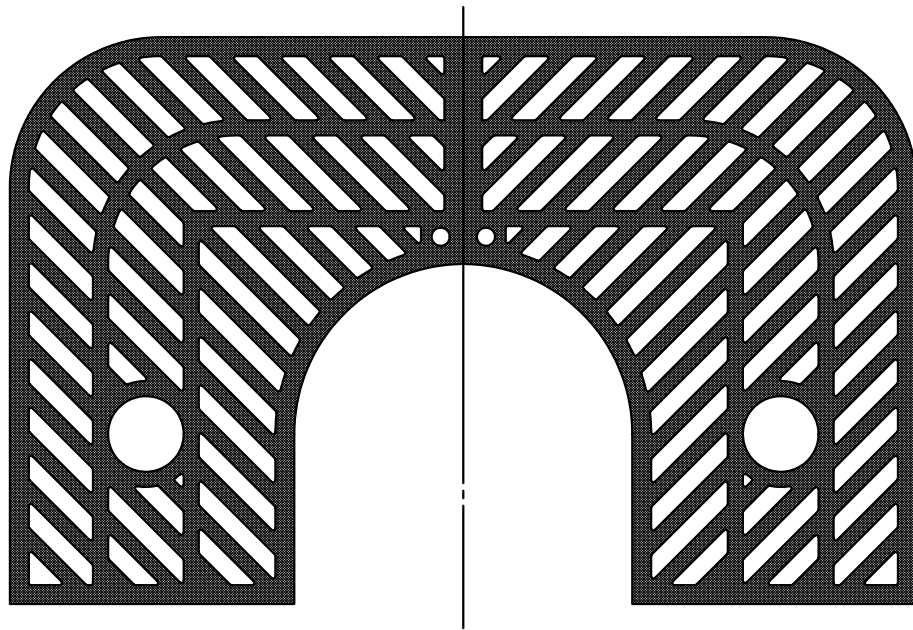

本体上面は、すべり止めクリスタル模様付です。	件名				
	品番	部 品 名	材 質	数 量	備 考
	①	本体	FC200	2	防錆塗装
		専用固定金具	SS400	1s	亜鉛めっき

品名	グリーンメイト (樹木保護蓋)	種別	変形	型式	G - 7000 - YG型		
承認		作成	H.YAMADA	縮尺		作成日	16. 1. 28
審査				区分		図番	G703 - 018