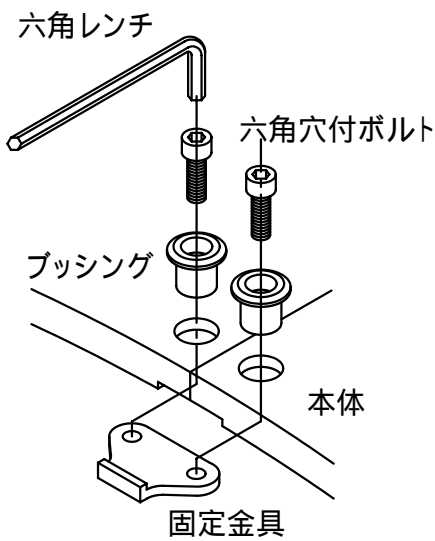

本体上面は、すべり止めクリスタル模様付です。	件名				
	品番	部 品 名	材 質	数 量	備 考
	①	本体	FC200	4	防錆塗装
		専用固定金具	SS400	6s	亜鉛めっき

品名	グリーンメイト (樹木保護蓋)	種別	変形	型式	G - 7000 - YH型	
承認	審査	作成	縮尺	作成日	区分	図番
		H.YAMADA		16. 1. 28		G703 - 019