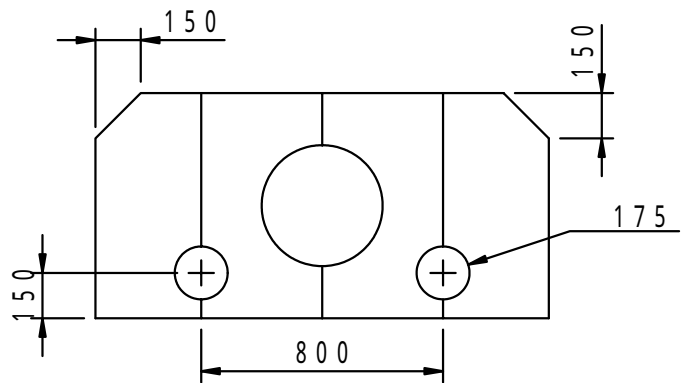

本体上面は、すべり止めクリスタル模様付です。	件名				
	品番	部 品 名	材 質	数 量	備 考
	①	本体	FC200	4	防錆塗装
		専用固定金具	SS400	6s	亜鉛めっき

品名	グリーンメイト (樹木保護蓋)	種別	変形	型式	G - 7000 - YH型	
承認	審査	作成	縮尺	作成日	区分	図番
		H.YAMADA		16. 1. 28		G703 - 019