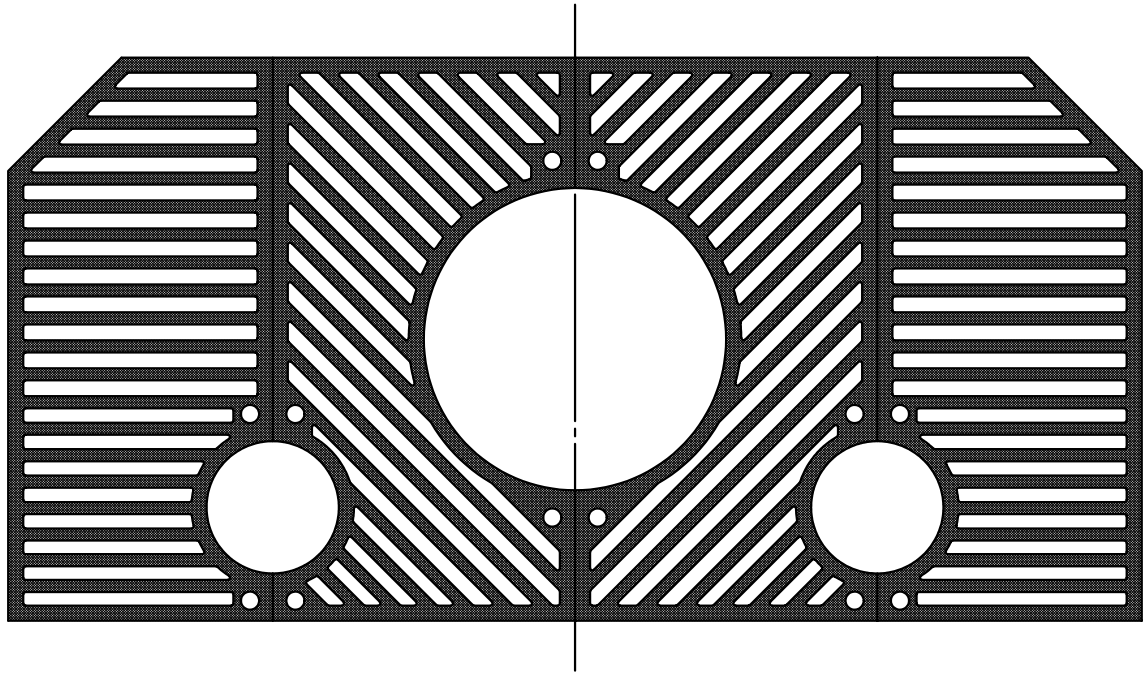

本体上面は、すべり止めクリスタル模様付です。	件名				
	品番	部 品 名	材 質	数 量	備 考
	①	本体	FC200	4	防錆塗装
		専用固定金具	SS400	6s	亜鉛めっき

品名	グリーンメイト (樹木保護蓋)	種別	変形	型式	G - 7000 - YH型	
承認	審査	作成	縮尺	作成日	区分	図番
		H.YAMADA		16. 1. 28		G703 - 019