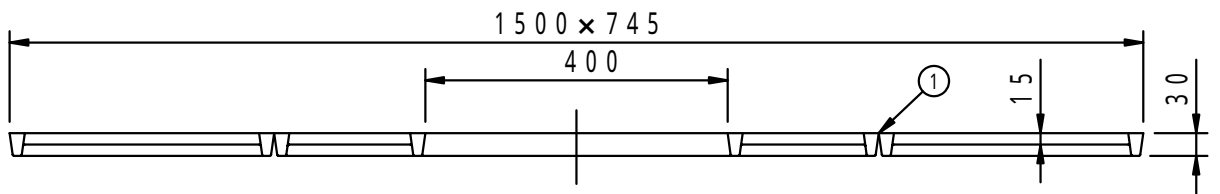

本体上面は、すべり止めクリスタル模様付です。	件名				
	品番	部 品 名	材 質	数 量	備 考
	①	本体	FC200	4	防錆塗装
		専用固定金具	SS400	6s	亜鉛めっき

品名	グリーンメイト (樹木保護蓋)	種別	変形	型式	G - 7000 - YH型	
承認	審査	作成	縮尺	作成日	区分	図番
		H.YAMADA		16. 1. 28		G703 - 019