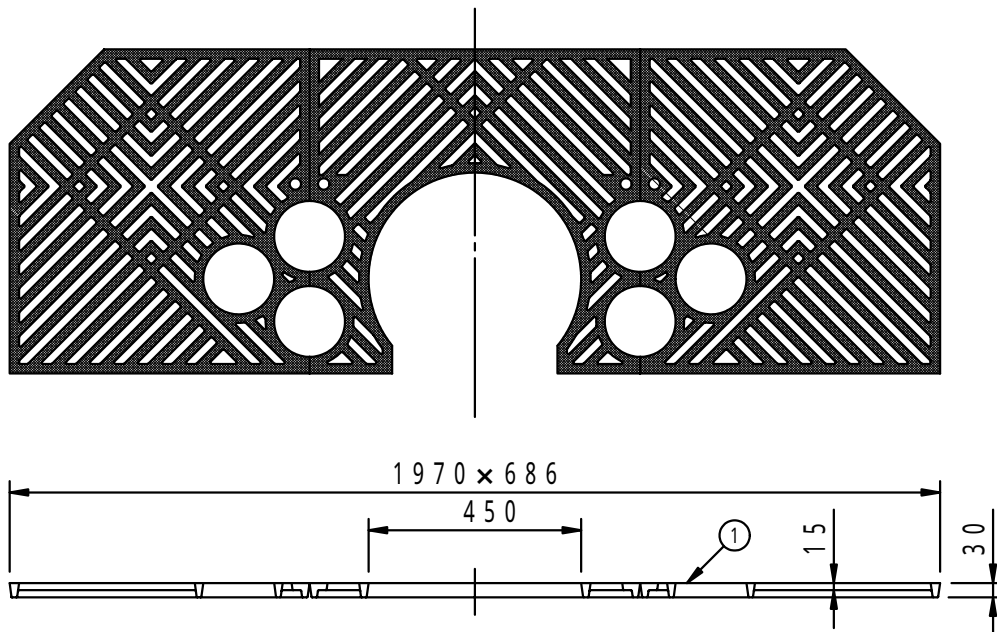

本体上面は、すべり止めクリスタル模様付です。	件名				
	品番	部 品 名	材 質	数 量	備 考
	①	本体	FC200	3	防錆塗装
		専用固定金具	SS400	2s	亜鉛めっき

品名	グリーンメイト (樹木保護蓋)	種別	変形	型式	G - 7000 - YL型
承認	審査	作成	縮尺	作成日	区分
		H.YAMADA		16. 1. 28	図番
					G703 - 022