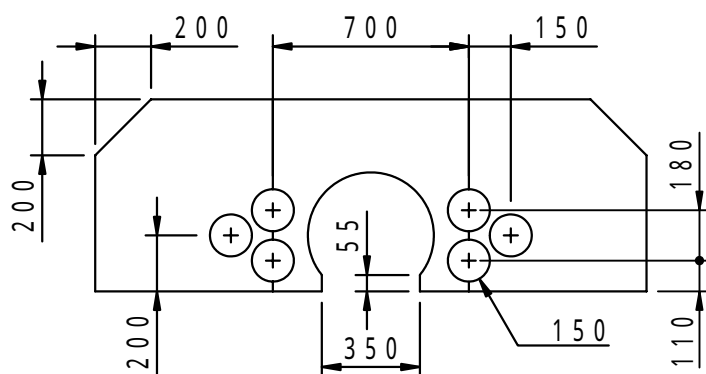

本体上面は、すべり止めクリスタル模様付です。	件名				
	品番	部 品 名	材 質	数 量	備 考
	①	本体	FC200	3	防錆塗装
		専用固定金具	SS400	2s	亜鉛めっき

品名	グリーンメイト (樹木保護蓋)	種別	変形	型式	G - 7000 - YL型
承認	審査	作成	縮尺	作成日	区分
		H.YAMADA		16. 1. 28	図番
					G703 - 022