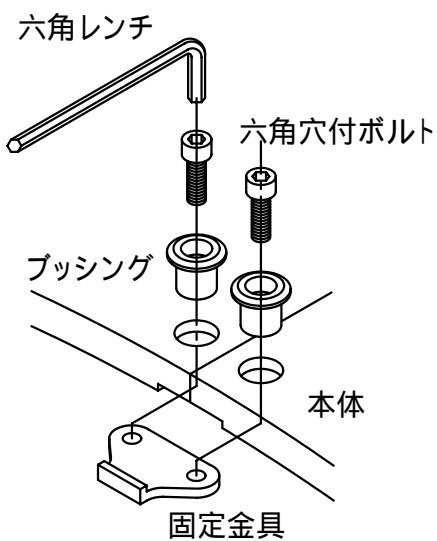

本体上面は、すべり止めクリスタル模様付です。	件名				
	品番	部 品 名	材 質	数 量	備 考
	①	本体	FC200	3	防錆塗装
		専用固定金具	SS400	2s	亜鉛めっき

品名	グリーンメイト (樹木保護蓋)	種別	変形	型式	G - 7000 - YL型
承認	審査	作成	縮尺	作成日	区分
		H.YAMADA		16. 1. 28	図番
					G703 - 022