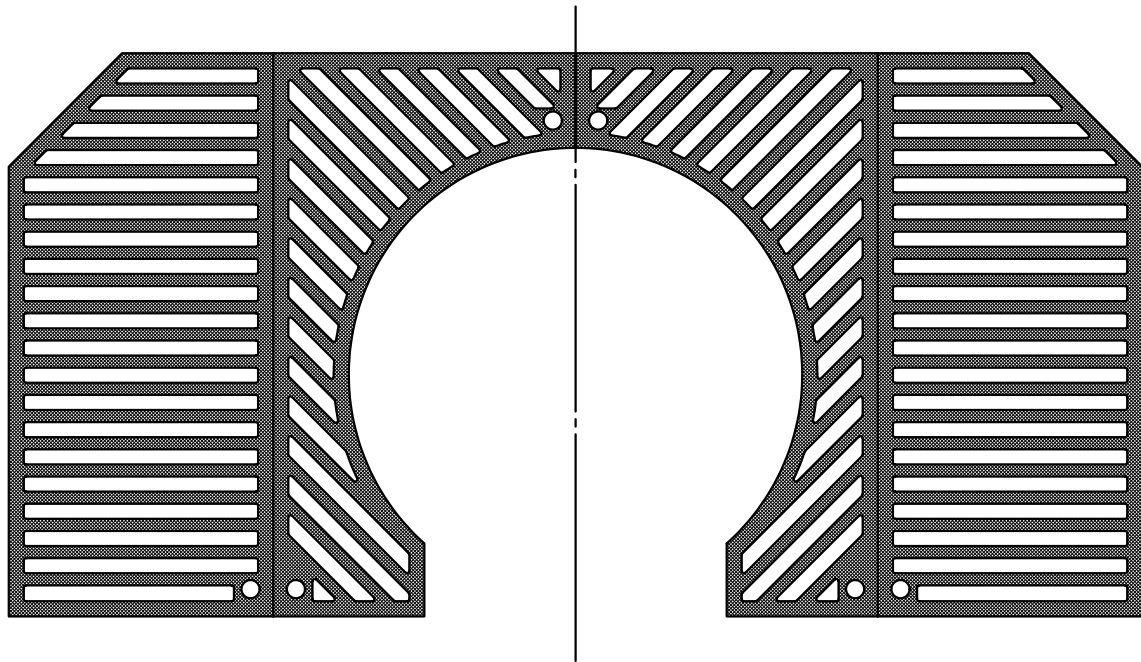

本体上面は、すべり止めクリスタル模様付です。	件名				
	品番	部 品 名	材 質	数量	備 考
	①	本体	FC200	4	防錆塗装
		専用固定金具	SS400	3s	亜鉛めっき

品名	グリーンメイト (樹木保護蓋)	種別	変形	型式	G - 7000 - YM型	
承認	審査	作成	縮尺	作成日	区分	図番
		H.YAMADA		16. 1. 29		G703 - 023