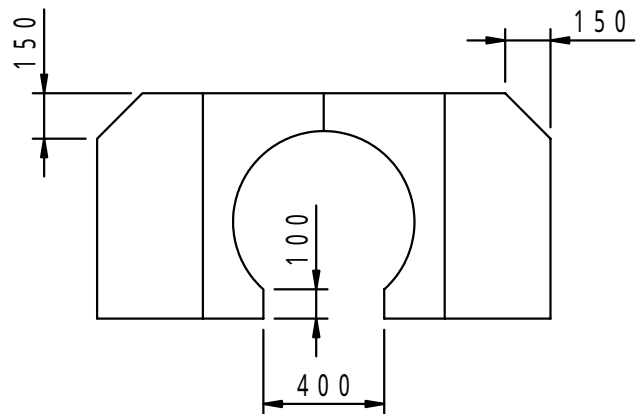

本体上面は、すべり止めクリスタル模様付です。	件名				
	品番	部 品 名	材 質	数量	備 考
	①	本体	FC200	4	防錆塗装
		専用固定金具	SS400	3s	亜鉛めっき

品名	グリーンメイト (樹木保護蓋)	種別	変形	型式	G - 7000 - YM型	
承認	審査	作成	縮尺	作成日	区分	図番
		H.YAMADA		16. 1. 29		G703 - 023