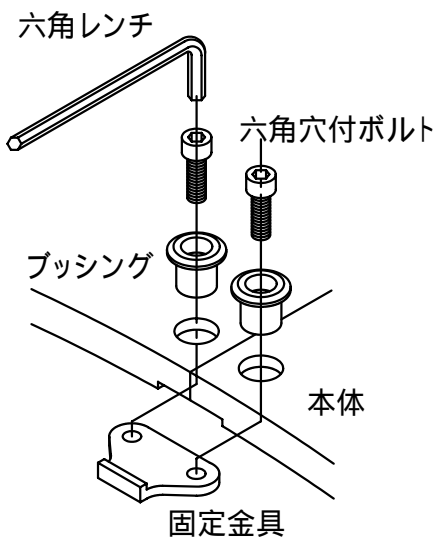

本体上面は、すべり止めクリスタル模様付です。	件名				
	品番	部 品 名	材 質	数量	備 考
	①	本体	FC200	4	防錆塗装
		専用固定金具	SS400	3s	亜鉛めっき

品名	グリーンメイト (樹木保護蓋)	種別	変形	型式	G - 7000 - YM型	
承認	審査	作成	縮尺	作成日	区分	図番
		H.YAMADA		16. 1. 29		G703 - 023