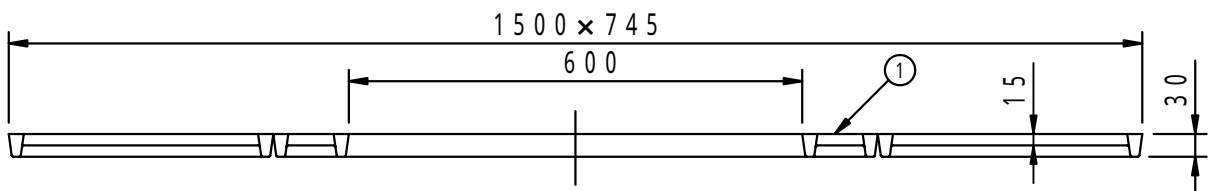

本体上面は、すべり止めクリスタル模様付です。	件名				
	品番	部 品 名	材 質	数量	備 考
	①	本体	FC200	4	防錆塗装
		専用固定金具	SS400	3s	亜鉛めっき

品名	グリーンメイト (樹木保護蓋)	種別	変形	型式	G - 7000 - YM型	
承認	審査	作成	縮尺	作成日	区分	図番
		H.YAMADA		16. 1. 29		G703 - 023