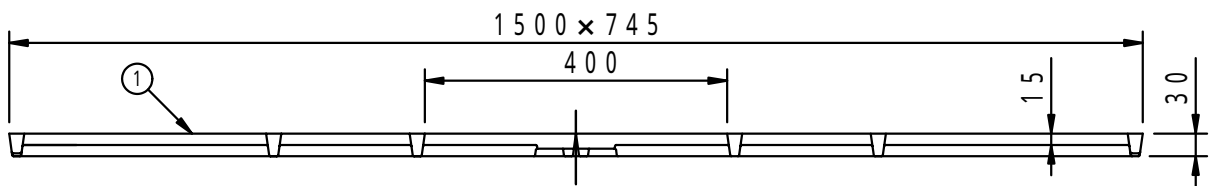

本体上面は、すべり止めクリスタル模様付です。	件名				
	品番	部 品 名	材 質	数 量	備 考
	①	本体	FC200	2	防錆塗装
		専用固定金具	SS400	1s	亜鉛めっき

品名	グリーンメイト (樹木保護蓋)	種別	変形・細目仕様	型式	G - 7000 - YMF型	
承認	審査	作成	縮尺	作成日	区分	図番
		H.YAMADA		16. 1. 29		G703 - 024