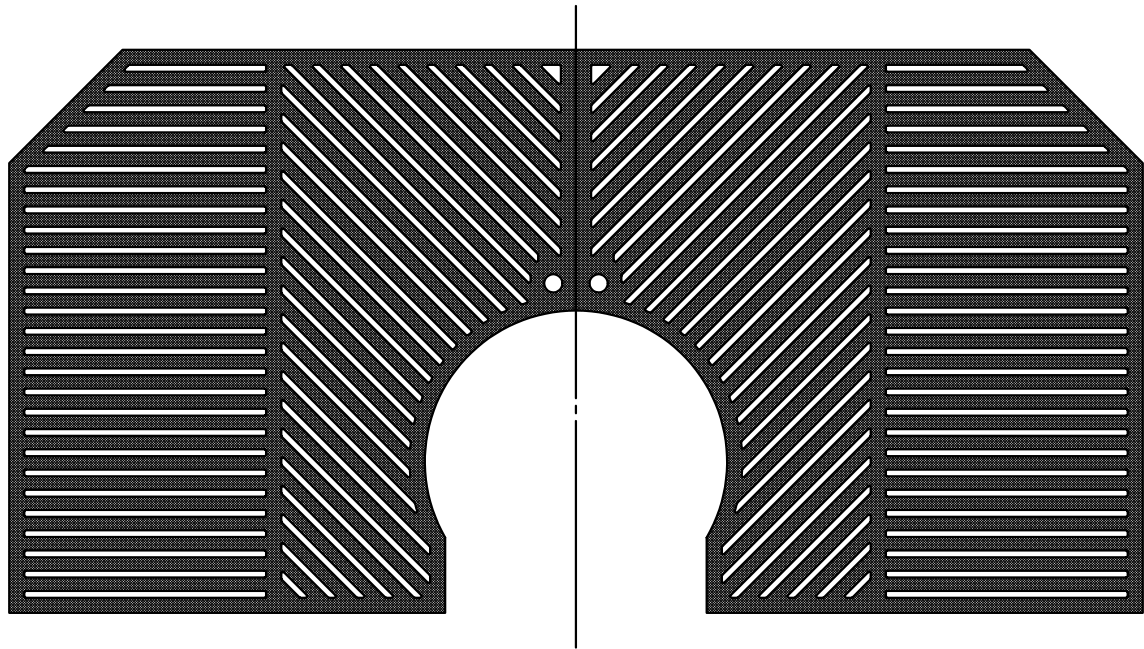

本体上面は、すべり止めクリスタル模様付です。	件名				
	品番	部 品 名	材 質	数 量	備 考
	①	本体	FC200	2	防錆塗装
		専用固定金具	SS400	1s	亜鉛めっき

品名	グリーンメイト (樹木保護蓋)	種別	変形・細目仕様	型式	G - 7000 - YMF型	
承認	審査	作成	縮尺	作成日	区分	図番
		H.YAMADA		16. 1. 29		G703 - 024