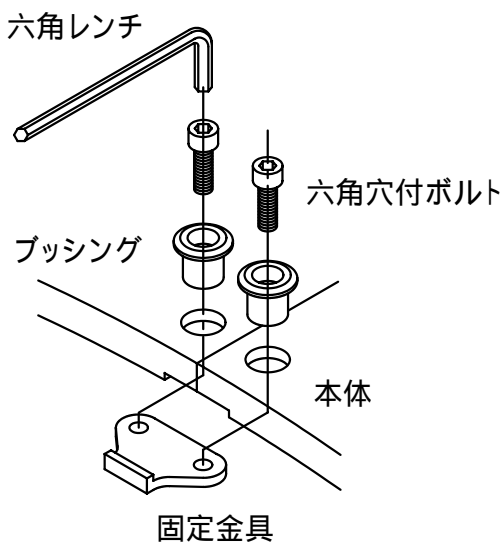

本体上面は、すべり止めクリスタル模様付です。	件名				
	品番	部 品 名	材 質	数 量	備 考
	①	本体	FC200	2	防錆塗装
		専用固定金具	SS400	1s	亜鉛めっき

品名	グリーンメイト (樹木保護蓋)	種別	変形・細目仕様	型式	G - 7000 - YMF型	
承認	審査	作成	縮尺	作成日	区分	図番
		H.YAMADA		16. 1. 29		G703 - 024