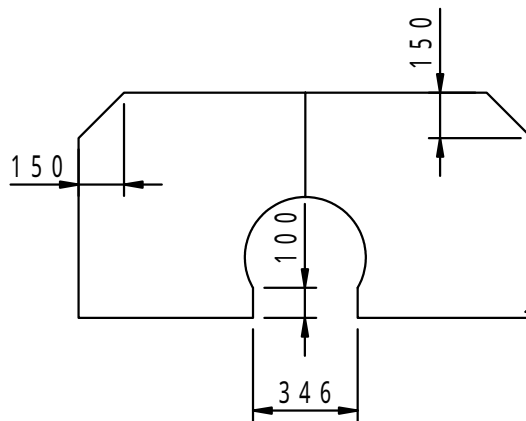

本体上面は、すべり止めクリスタル模様付です。	件名				
	品番	部 品 名	材 質	数 量	備 考
	①	本体	FC200	2	防錆塗装
		専用固定金具	SS400	1s	亜鉛めっき

品名	グリーンメイト (樹木保護蓋)	種別	変形・細目仕様	型式	G - 7000 - YMF型	
承認	審査	作成	縮尺	作成日	区分	図番
		H.YAMADA		16. 1. 29		G703 - 024