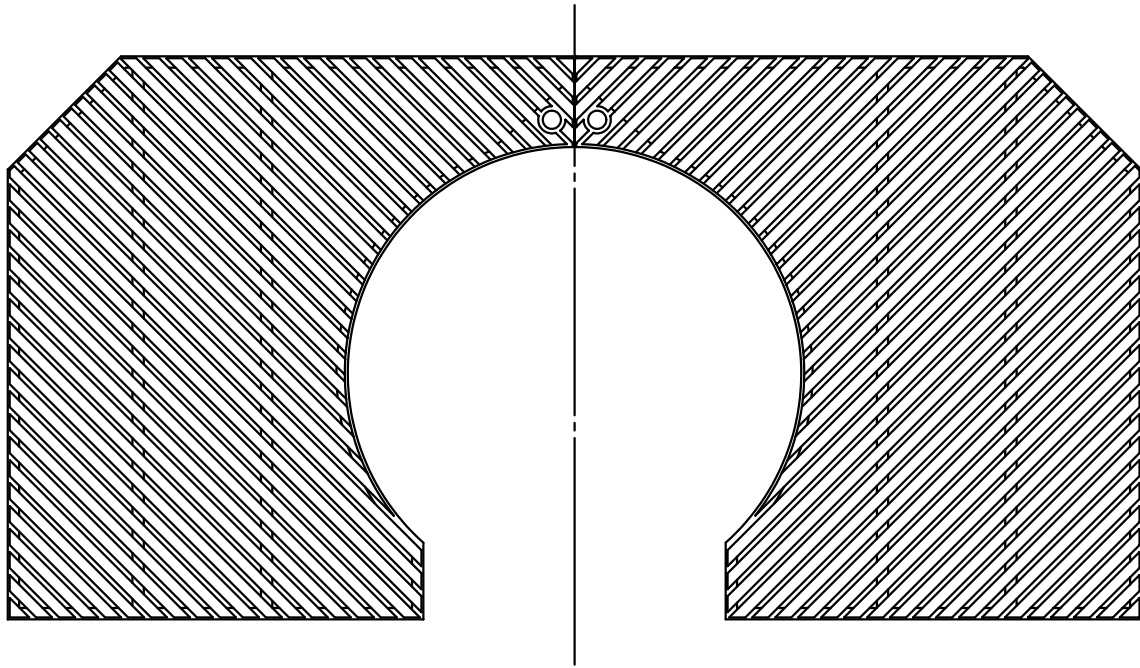

		件名				
	品番	部 品 名	材 質	数 量	備 考	
	①	本体	FCD500	2	防錆塗装	
		専用固定金具	SS400	1s	亜鉛めっき	

品名	グリーンメイト (樹木保護蓋)	種別	変形・細目凹凸仕様	型式	G - 7000 - YMS型					
承認		作成	H.YAMADA	縮尺		作成日	16. 1. 29	区分	図番	G703 - 025