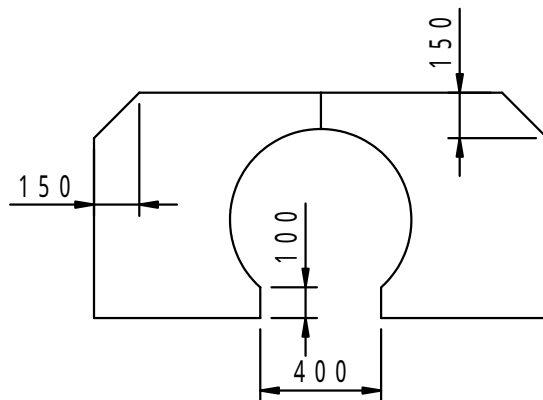

		件名				
	品番	部 品 名	材 質	数 量	備 考	
	①	本体	FCD500	2	防錆塗装	
		専用固定金具	SS400	1s	亜鉛めっき	

品名	グリーンメイト (樹木保護蓋)	種別	変形・細目凹凸仕様	型式	G - 7000 - YMS型					
承認		作成	H.YAMADA	縮尺		作成日	16. 1. 29	区分	図番	G703 - 025