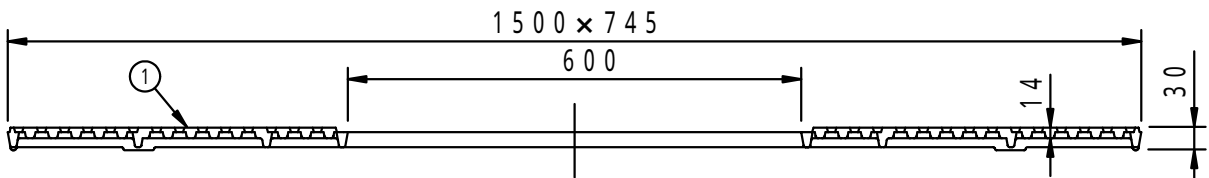

		件名				
	品番	部 品 名	材 質	数 量	備 考	
	①	本体	FCD500	2	防錆塗装	
		専用固定金具	SS400	1s	亜鉛めっき	

品名	グリーンメイト (樹木保護蓋)	種別	変形・細目凹凸仕様	型式	G - 7000 - YMS型					
承認		作成	H.YAMADA	縮尺		作成日	16. 1. 29	区分	図番	G703 - 025