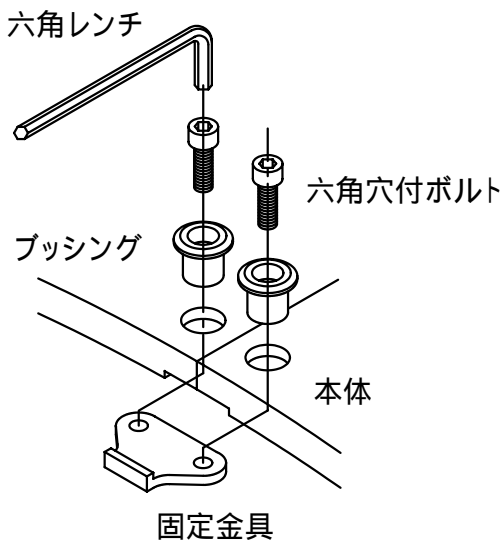

		件名				
	品番	部 品 名	材 質	数 量	備 考	
	①	本体	FCD500	2	防錆塗装	
		専用固定金具	SS400	1s	亜鉛めっき	

品名	グリーンメイト (樹木保護蓋)	種別	変形・細目凹凸仕様	型式	G - 7000 - YMS型					
承認		作成	H.YAMADA	縮尺		作成日	16. 1. 29	区分	図番	G703 - 025