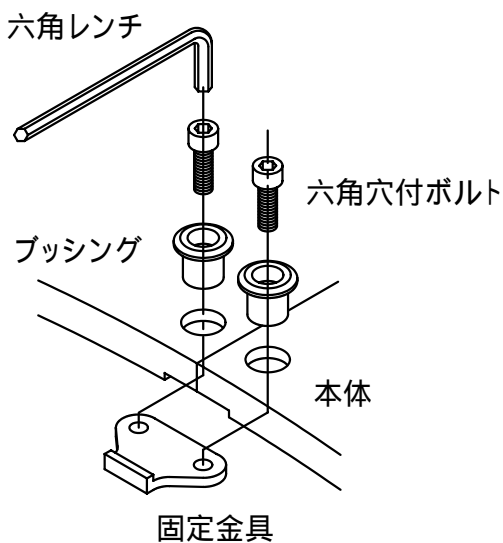

本体上面は、すべり止めクリスタル模様付です。	件名				
	品番	部 品 名	材 質	数量	備 考
	①	本体	FCD500	3	防錆塗装
		専用固定金具	SS400	2s	亜鉛めっき

品名	グリーンメイト (樹木保護蓋)	種別	変形・細目仕様	型式	G - 7000 - YNS型	
承認		作成	H.YAMADA	縮尺		図番
審査		作成日	16. 1. 29	区分		G703 - 026