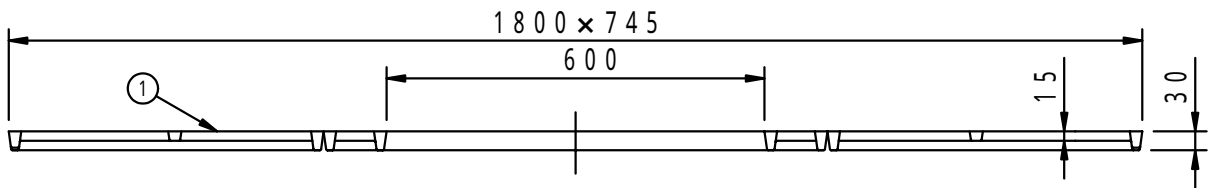

本体上面は、すべり止めクリスタル模様付です。	件名				
	品番	部 品 名	材 質	数量	備 考
	①	本体	FCD500	3	防錆塗装
		専用固定金具	SS400	2s	亜鉛めっき

品名	グリーンメイト (樹木保護蓋)	種別	変形・細目仕様	型式	G - 7000 - YNS型	
承認		作成	H.YAMADA	縮尺		図番
審査		作成日	16. 1. 29	区分		G703 - 026