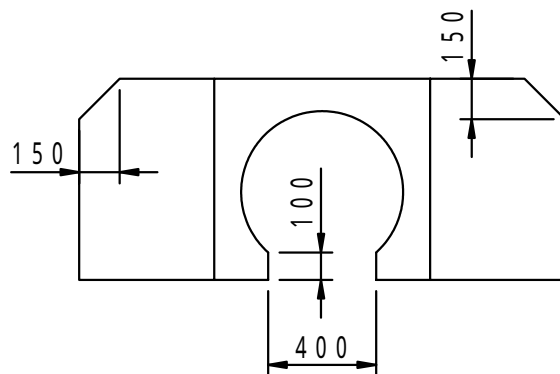

本体上面は、すべり止めクリスタル模様付です。	件名				
	品番	部 品 名	材 質	数量	備 考
	①	本体	FCD500	3	防錆塗装
		専用固定金具	SS400	2s	亜鉛めっき

品名	グリーンメイト (樹木保護蓋)	種別	変形・細目仕様	型式	G - 7000 - YNS型	
承認		作成	H.YAMADA	縮尺		図番
審査		作成日	16. 1. 29	区分		G703 - 026