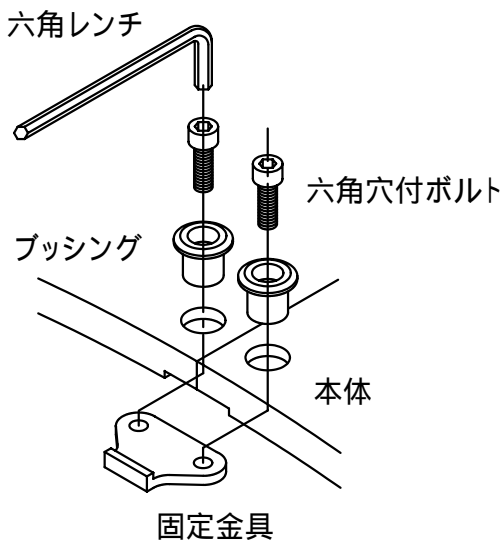

		件名			
	品番	部 品 名	材 質	数 量	備 考
	①	本体	FCD500	2	防錆塗装
		専用固定金具	SS400	1s	亜鉛めっき

品名	グリーンメイト (樹木保護蓋)	種別	変形・細目仕様	型式	G - 7000 - YSS型
承認	審査	作成	縮尺	作成日	区分
		H.YAMADA		16. 1. 29	図番
					G703 - 029