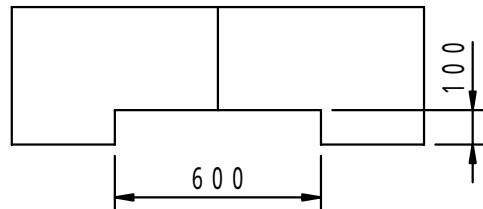

		件名			
	品番	部 品 名	材 質	数 量	備 考
	①	本体	FCD500	2	防錆塗装
		専用固定金具	SS400	1s	亜鉛めっき

品名	グリーンメイト (樹木保護蓋)	種別	変形・細目仕様	型式	G - 7000 - YSS型
承認	審査	作成	縮尺	作成日	区分
		H.YAMADA		16. 1. 29	図番
					G703 - 029