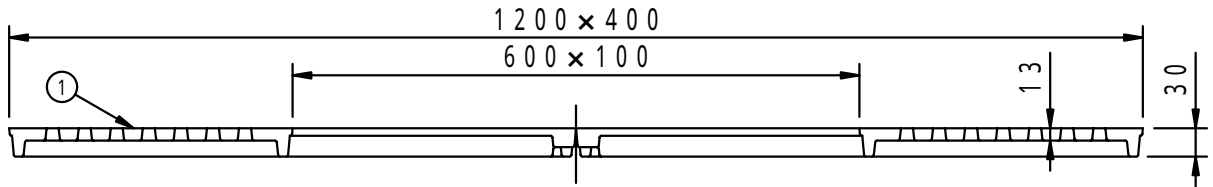

		件名			
	品番	部 品 名	材 質	数 量	備 考
	①	本体	FCD500	2	防錆塗装
		専用固定金具	SS400	1s	亜鉛めっき

品名	グリーンメイト (樹木保護蓋)	種別	変形・細目仕様	型式	G - 7000 - YSS型
承認	審査	作成	縮尺	作成日	区分
		H.YAMADA		16. 1. 29	図番
					G703 - 029