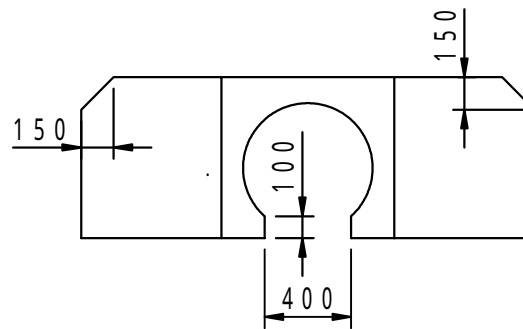

本体上面は、すべり止めクリスタル模様付です。	件名				
	品番	部 品 名	材 質	数 量	備 考
	①	本体	FCD500	3	防錆塗装
		専用固定金具	SS400	2s	亜鉛めっき

品名	グリーンメイト (樹木保護蓋)	種別	変形・細目仕様	型式	G - 7000 - YTS型
承認	審査	作成	縮尺	作成日	区分
		J.HIGUCHI		16. 7.12	図番
					G703 - 030