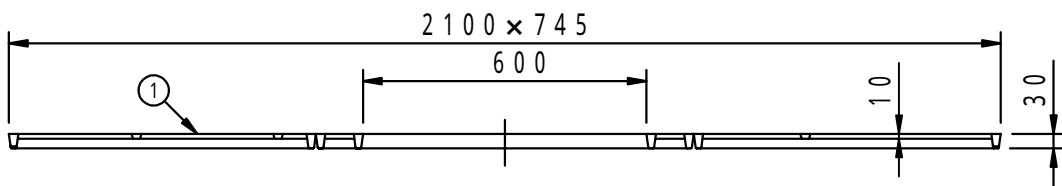

本体上面は、すべり止めクリスタル模様付です。	件名				
	品番	部 品 名	材 質	数 量	備 考
	①	本体	FCD500	3	防錆塗装
		専用固定金具	SS400	2s	亜鉛めっき

品名	グリーンメイト (樹木保護蓋)	種別	変形・細目仕様	型式	G - 7000 - YTS型
承認	審査	作成	縮尺	作成日	区分
		J.HIGUCHI		16. 7.12	図番
					G703 - 030