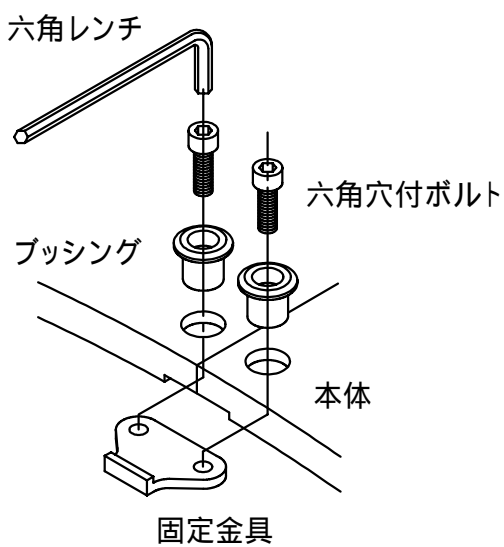

本体上面は、すべり止めクリスタル模様付です。	件名				
	品番	部 品 名	材 質	数 量	備 考
	①	本体	FCD500	3	防錆塗装
		専用固定金具	SS400	2s	亜鉛めっき

品名	グリーンメイト (樹木保護蓋)	種別	変形・細目仕様	型式	G - 7000 - YTS型
承認	審査	作成	縮尺	作成日	区分
		J.HIGUCHI		16. 7.12	図番
					G703 - 030