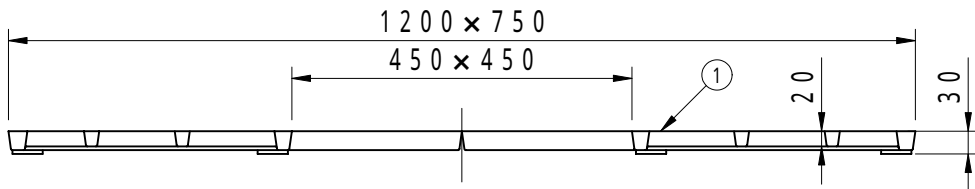

本体上面は、すべり止めクリスタル模様付です。	件名				
	品番	部 品 名	材 質	数 量	備 考
	①	本体	FC200	2	防錆塗装
		専用固定金具	SS400	1s	亜鉛めっき

六角レンチ

品名	グリーンメイト (樹木保護蓋)	種別	変形	型式	G - 7000 - YZ型	
承認	審査	作成	縮尺	作成日	区分	図番
		H.YAMADA		19.12.6		G703-035