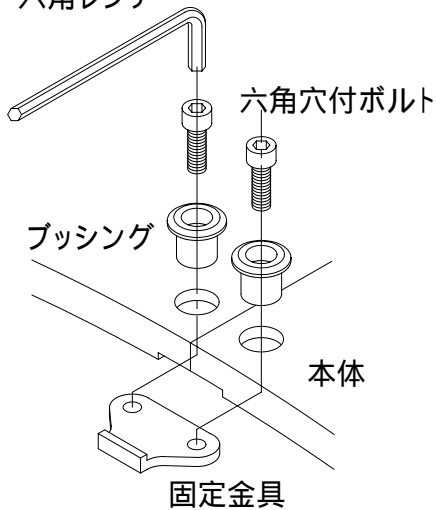

本体上面は、すべり止めクリスタル模様付です。	件名				
	品番	部 品 名	材 質	数 量	備 考
	①	本体	FC200	2	防錆塗装
		専用固定金具	SS400	1s	亜鉛めっき

六角レンチ

品名	グリーンメイト (樹木保護蓋)	種別	変形	型式	G - 7000 - YZ型	
承認	審査	作成	縮尺	作成日	区分	図番
		H.YAMADA		19.12.6		G703-035