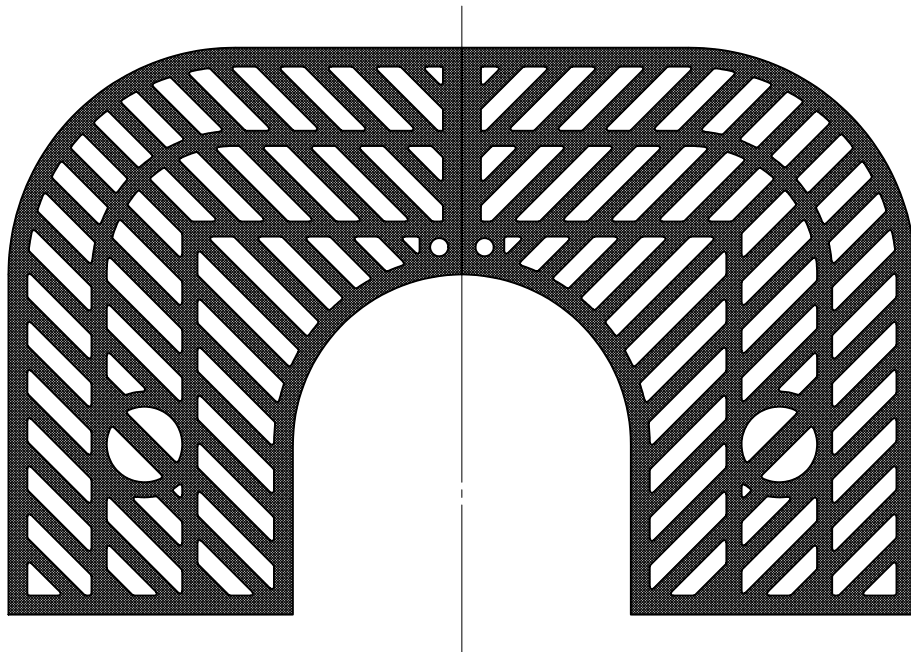

本体上面は、すべり止めクリスタル模様付です。	件名				
	品番	部 品 名	材 質	数 量	備 考
	①	本体	FC200	2	防錆塗装
		専用固定金具	SS400	1s	亜鉛めっき

六角レンチ

品名	グリーンメイト (樹木保護蓋)	種別	変形	型式	G - 7000 - YZ型	
承認	審査	作成	縮尺	作成日	区分	図番
		H.YAMADA		19.12.6		G703-035