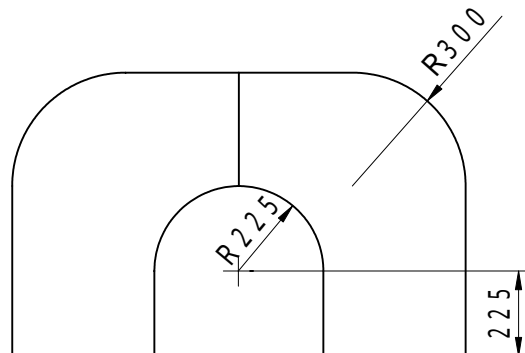

本体上面は、すべり止めクリスタル模様付です。	件名				
	品番	部 品 名	材 質	数 量	備 考
	①	本体	FC200	2	防錆塗装
		専用固定金具	SS400	1s	亜鉛めっき

六角レンチ

品名	グリーンメイト (樹木保護蓋)	種別	変形	型式	G - 7000 - YZ型	
承認	審査	作成	縮尺	作成日	区分	図番
		H.YAMADA		19.12.6		G703-035