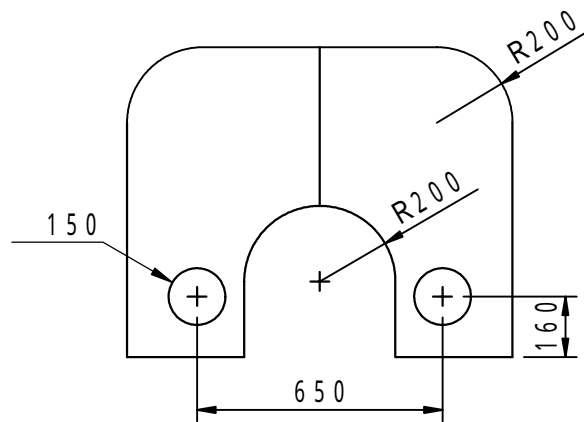

本体上面は、すべり止めクリスタル模様付です。	件名				
	品番	部 品 名	材 質	数 量	備 考
	①	本体	FC200	2	防錆塗装
		専用固定金具	SS400	1s	亜鉛めっき

六角レンチ

品名	グリーンメイト (樹木保護蓋)	種別	変形 支柱穴付	型式	G - 7000 - YK型
承認	審査	作成	縮尺	作成日	区分
		J.HIGUCHI		16. 4.28	図番
					G703 - 038