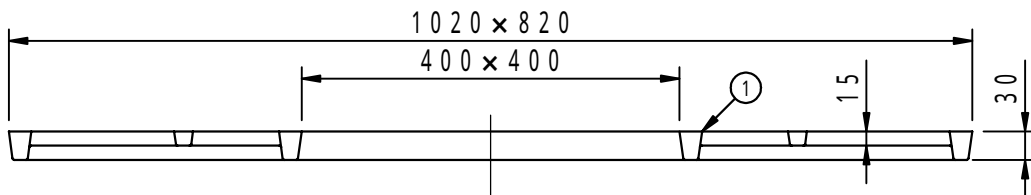

本体上面は、すべり止めクリスタル模様付です。	件名				
	品番	部 品 名	材 質	数 量	備 考
	①	本体	FC200	2	防錆塗装
		専用固定金具	SS400	1s	亜鉛めっき

六角レンチ

品名	グリーンメイト (樹木保護蓋)	種別	変形 支柱穴付	型式	G - 7000 - YK型
承認	審査	作成	縮尺	作成日	区分
		J.HIGUCHI		16. 4.28	図番
					G703 - 038