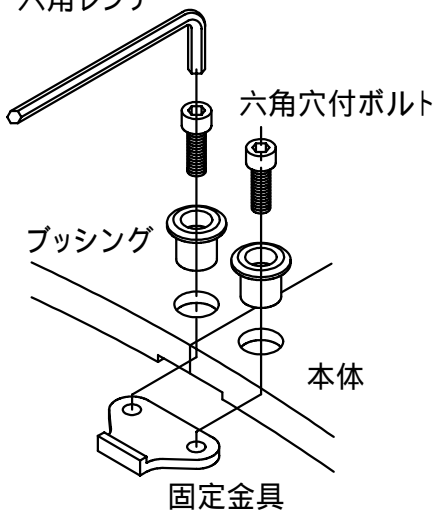

本体上面は、すべり止めクリスタル模様付です。	件名				
	品番	部 品 名	材 質	数 量	備 考
	①	本体	FC200	2	防錆塗装
		専用固定金具	SS400	1s	亜鉛めっき

六角レンチ

品名	グリーンメイト (樹木保護蓋)	種別	変形 支柱穴付	型式	G - 7000 - YK型
承認	審査	作成	縮尺	作成日	区分
		J.HIGUCHI		16. 4.28	図番
					G703 - 038