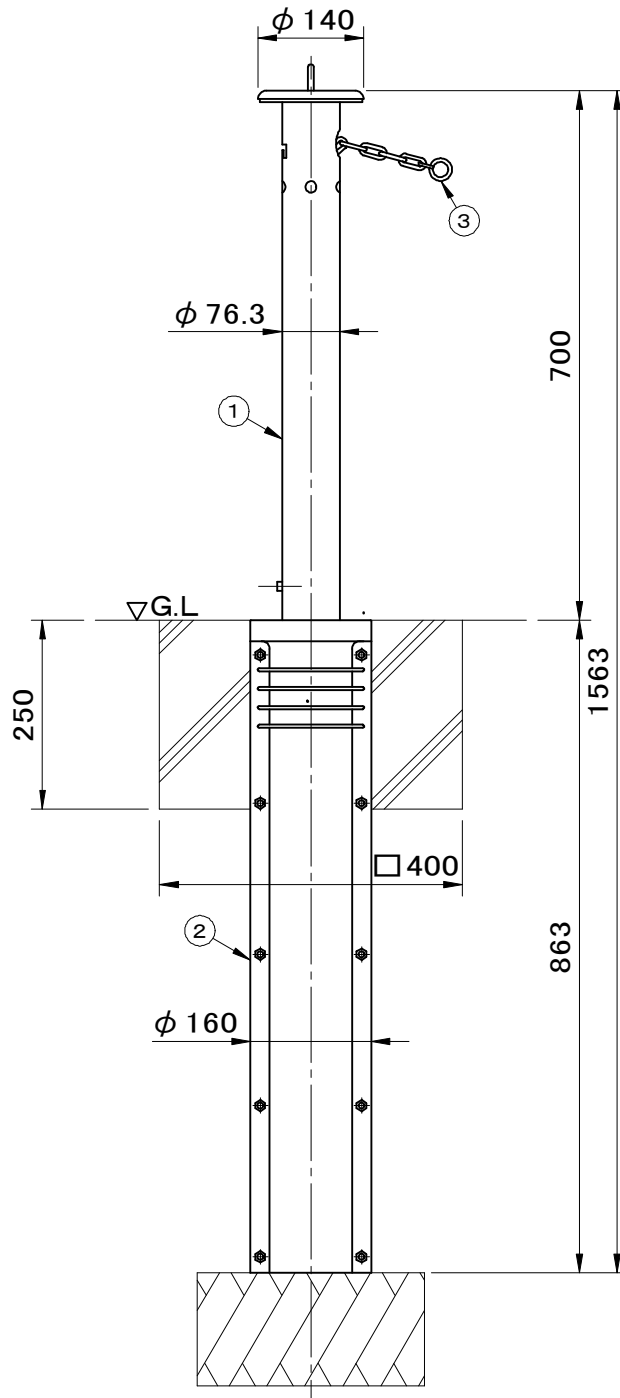

中間用鎖(2m)収納	件名				
	品番	部 品 名	材 質	数量	備 考
	①	本体	SUS304	1	研磨仕上
	②	地下箱	AC3A	1	
	③	鎖	SUS304	1	φ5(2m)

品名	ステンレス製車止め (セーフティーポール)	種別	収納式 クイックロック 構造	型式	SF-J-8CN型
承認	審査	作成	縮尺	作成日	区分
		K.UEDA		28. 2. 8	図番
					G706-020